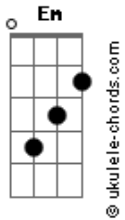

Paul McCartney - Long Tailed Winter Bird

Intro: Em Em tom:

[Refrão]

Em
Do you, do-do, do you miss me?
Em
Do you, do-do, do you feel me?
Em
Do you, do-do, do you miss me?
Em
Do you, do-do, do you feel me?
Em

Acordes

Do you, do-do, do you miss me?
Em
Do you, do-do, do you feel me?
Em
Do you, do-do, do you trust me?
Em
Do you, do-do, do you?

(Em)

[Refrão]

Em
Do you, do-do, do you miss me?
Em
Do you, do-do, do you feel me?
Em
Do you, do-do, do you miss me?
Em
Do you, do-do, do you feel me?
Em
Do you, do-do, do you miss me?
Em
Do you, do-do, do you feel me?
Em
Do you, do-do, do you trust me?
Em
Do you, do-do, do you?

(Em)