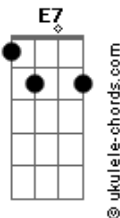

Paul Edward Higgs - Días Así

tom:
C

Intro: C

C E7 Am (Gm C)

Atardece

F Bb C
Como siempre en la ciudad

C E7 Am
Por orden de llegada
Gm C F Bb C
En mis pensamientos lideras

F G C
Pudo ser
F G C
Pero no
F G (C G Am G)
Al final parece
D G C
Nos tocaron días así

C E7 Am (Gm C)
Calentaba
F Bb C
Un poco de café
C E7 Am Gm C
Te mande un mensaje (Que No!)
F Bb C
Vas a responder

F G C
Pudo ser
F G C

Acordes

Pero no
F G (C G Am G)
Al final parece
D G C
Nos tocaron días así