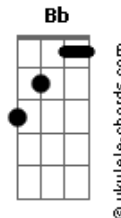

Paul Edward Higgs - Días Así

tom:
C

Intro: C

C E7 Am (Gm C)

Atardece

F Bb C
Como siempre en la ciudad

C E7 Am
Por orden de llegada
Gm C F Bb C
En mis pensamientos lideras

F G C
Pudo ser
F G C
Pero no
F G (C G Am G)
Al final parece
D G C
Nos tocaron días así

C E7 Am (Gm C)
Calentaba
F Bb C
Un poco de café
C E7 Am Gm C
Te mande un mensaje (Que No!)
F Bb C
Vas a responder

F G C
Pudo ser
F G C

Acordes

Pero no
F G (C G Am G)
Al final parece
D G C
Nos tocaron días así