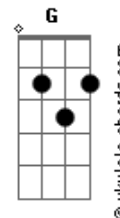

Paul Edward Higgs - Días Así

tom:
C

Intro: C

C E7 Am (Gm C)

Atardece

F Bb C
Como siempre en la ciudad

C E7 Am
Por orden de llegada
Gm C F Bb C
En mis pensamientos lideras

F G C
Pudo ser
F G C
Pero no
F G (C G Am G)
Al final parece
D G C
Nos tocaron días así

C E7 Am (Gm C)
Calentaba
F Bb C
Un poco de café
C E7 Am Gm C
Te mande un mensaje (Que No!)
F Bb C
Vas a responder

F G C
Pudo ser
F G C

Acordes

Pero no
F G (C G Am G)
Al final parece
D G C
Nos tocaron días así