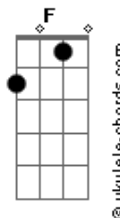

Paul Edward Higgs - Días Así

tom:
C

Intro: C

C E7 Am (Gm C)

Atardece

F Bb C
Como siempre en la ciudad

C E7 Am
Por orden de llegada
Gm C F Bb C
En mis pensamientos lideras

F G C
Pudo ser
F G C
Pero no
F G (C G Am G)
Al final parece
D G C
Nos tocaron días así

C E7 Am (Gm C)
Calentaba
F Bb C
Un poco de café
C E7 Am Gm C
Te mande un mensaje (Que No!)
F Bb C
Vas a responder

F G C
Pudo ser
F G C

Acordes

Pero no
F G (C G Am G)
Al final parece
D G C
Nos tocaron días así