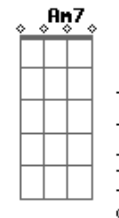

Paul Edward Higgs - Días Así

tom:
C

Intro: C

C E7 Am (Gm C)

Atardece

F Bb C
Como siempre en la ciudad

C E7 Am
Por orden de llegada
Gm C F Bb C
En mis pensamientos lideras

F G C
Pudo ser
F G C
Pero no
F G (C G Am G)
Al final parece
D G C
Nos tocaron días así

C E7 Am (Gm C)
Calentaba
F Bb C
Un poco de café
C E7 Am Gm C
Te mande un mensaje (Que No!)
F Bb C
Vas a responder

F G C
Pudo ser
F G C

Acordes

Pero no
F G (C G Am G)
Al final parece
D G C
Nos tocaron días así

(Am7 Am7 Am D)
(F G C)

C E7 Am (Gm C)
Anochece
F Bb C
Para siempre en la ciudad
E7 Am Gm F
Me entristece otro
Bb C
Domingo mas

(En el que)

F G C
Pudo ser
F G C
Pero no
F G (C G Am G)
Al final parece
D G (C G Am7 G)
Nos tocaron días así
D G (C G Am7 G)
Nos tocaron días así
D G
Nos tocaron días
Días así Am