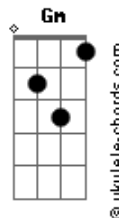

Paul Edward Higgs - Días Así

tom:
C

Intro: C

C E7 Am (Gm C)

Atardece

F Bb C
Como siempre en la ciudad

C E7 Am
Por orden de llegada
Gm C F Bb C
En mis pensamientos lideras

F G C
Pudo ser
F G C
Pero no
F G (C G Am G)
Al final parece
D G C
Nos tocaron días así

C E7 Am (Gm C)
Calentaba
F Bb C
Un poco de café
C E7 Am Gm C
Te mande un mensaje (Que No!)
F Bb C
Vas a responder

F G C
Pudo ser
F G C

Acordes

Pero no
F G (C G Am G)
Al final parece
D G C
Nos tocaron días así