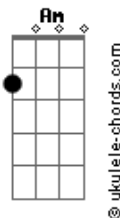

Paul Edward Higgs - Días Así

tom:
C

Intro: C

C E7 Am (Gm C)

Atardece

F Bb C
Como siempre en la ciudad

C E7 Am
Por orden de llegada
Gm C F Bb C
En mis pensamientos lideras

F G C
Pudo ser
F G C
Pero no
F G (C G Am G)
Al final parece
D G C
Nos tocaron días así

C E7 Am (Gm C)
Calentaba
F Bb C
Un poco de café
C E7 Am Gm C
Te mande un mensaje (Que No!)
F Bb C
Vas a responder

F G C
Pudo ser
F G C

Acordes

Pero no
F G (C G Am G)
Al final parece
D G C
Nos tocaron días así