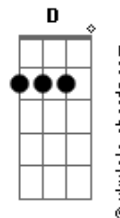

Paul Edward Higgs - Días Así

tom:
C

Intro: C

C E7 Am (Gm C)

Atardece

F Bb C
Como siempre en la ciudad

C E7 Am
Por orden de llegada
Gm C F Bb C
En mis pensamientos lideras

F G C
Pudo ser
F G C
Pero no
F G (C G Am G)
Al final parece
D G C
Nos tocaron días así

C E7 Am (Gm C)
Calentaba
F Bb C
Un poco de café
C E7 Am Gm C
Te mande un mensaje (Que No!)
F Bb C
Vas a responder

F G C
Pudo ser
F G C

Acordes

Pero no
F G (C G Am G)
Al final parece
D G C
Nos tocaron días así