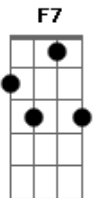

© ukulele-chords.com