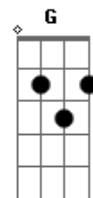

© ukulele-chords.com