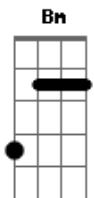

© ukulele-chords.com