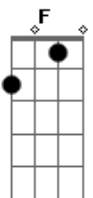

© ukulele-chords.com