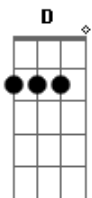

© ukulele-chords.com