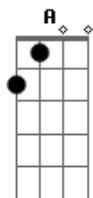

© ukulele-chords.com