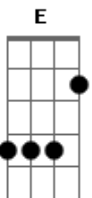

© ukulele-chords.com