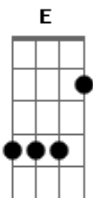

© ukulele-chords.com