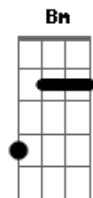

© ukulele-chords.com