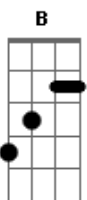

A Gb
 No sofá com filme novo

(B A E E)
 (B A E E)
 (Gbm E A Gb)
 (Gbm E A Gb)

Gb7 E
 Meus amigos me ligam se estou disponível
 A Gb

Eu aprendi falar não

Gb7 E
 Quero ficar com você sentindo seus novos abraços
 A Gb
 No sofá com filme novo

(B A E E)
 (B A E E)
 (B A E E)
 (B A E E)

D G
 Quero esse dia pra você quero essa noite com você

A E
 Quero te beijar com vontade até o Sol nascer

D G
 Quero ir aonde você quer fazer tudo que você quiser

A E
 Quero te abraçar direito até quando me quiser

[Final] B A E E

B A E E
 B A E E
 B A E E
 B A E E
 B A E E Gb

Acordes

© ukulele-chords.com

© ukulele-chords.com

© ukulele-chords.com

© ukulele-chords.com