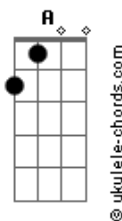

# Pau Com Arame - Sem Sentido

tom:

Intro: G F G C

G  
Foi tão difícil aceitar as coisas  
Em F G  
Voltei do trabalho acreditando em uma coisa boa  
G  
Adrenalina ia de vento em popa  
Em Dbm  
Dinheiro emprestado chocolate no bolso  
A E E  
Um envelope na mochila sem maldade  
Bm E  
Bom para gente é uma dama sossegada  
Bm E  
Bem diferente é uma louca atrapalhada  
F G  
Café cigarro

( F G C )  
( F G C )

G  
Mostrou malícia para velas costas  
Em F G  
O horário cravado a segurança arruinou as coisas  
G Em  
Entretanto o princípio é assim só ela que serve