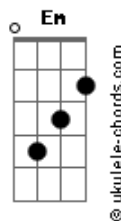

# Pau Com Arame - Sem Sentido

tom:

Intro: G F G C

G  
Foi tão difícil aceitar as coisas  
Em F G  
Voltei do trabalho acreditando em uma coisa boa  
G  
Adrenalina ia de vento em popa  
Em Dbm  
Dinheiro emprestado chocolate no bolso  
A E E  
Um envelope na mochila sem maldade  
Bm E  
Bom para gente é uma dama sossegada  
Bm E  
Bem diferente é uma louca atrapalhada  
F G  
Café cigarro

( F G C )  
( F G C )

G  
Mostrou malícia para velas costas  
Em F G  
O horário cravado a segurança arruinou as coisas  
G Em  
Entretanto o princípio é assim só ela que serve

## Acordes

Dbm A E E  
É a mais bonita ninguém nos consola nesta fase  
Bm E  
Sinceramente, dá vontade de dar porrada  
Bm E  
Na minha frente, mas no fundo eu a rodeava  
( F G C )  
G  
As histórias de amor são assim  
Em  
Borracheiro me deu o cano  
F G  
Mas também saí lucrando no bonzão  
G  
A bebedeira ia me infernizando  
Em Dbm  
Sempre pendurava cambaleava nas ruas  
A E E  
Tudo era afeito enrustido da paixão  
Bm E  
Sempre afoguei em uma ação desesperada  
Bm E  
Preso no tempo tem chantagem na parada