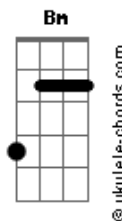

# Pau Com Arame - Sem Sentido

tom:

Intro: G F G C

G  
Foi tão difícil aceitar as coisas  
Em F G  
Voltei do trabalho acreditando em uma coisa boa  
G  
Adrenalina ia de vento em popa  
Em Dbm  
Dinheiro emprestado chocolate no bolso  
A E E  
Um envelope na mochila sem maldade  
Bm E  
Bom para gente é uma dama sossegada  
Bm E  
Bem diferente é uma louca atrapalhada  
F G  
Café cigarro

( F G C )  
( F G C )

G  
Mostrou malícia para velas costas  
Em F G  
O horário cravado a segurança arruinou as coisas  
G Em  
Entretanto o princípio é assim só ela que serve

## Acordes

Dbm A E E  
É a mais bonita ninguém nos consola nesta fase  
Bm E  
Sinceramente, dá vontade de dar porrada  
Bm E  
Na minha frente, mas no fundo eu a rodeava  
( F G C )  
G  
As histórias de amor são assim  
Em  
Borracheiro me deu o cano  
F G  
Mas também saí lucrando no bonzão  
G  
A bebedeira ia me infernizando  
Em Dbm  
Sempre pendurava cambaleava nas ruas  
A E E  
Tudo era afeito enrustido da paixão  
Bm E  
Sempre afoguei em uma ação desesperada  
Bm E  
Preso no tempo tem chantagem na parada