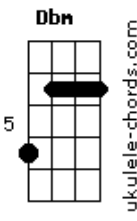

# Pau Com Arame - Sem Sentido

tom:

Intro: G F G C

G  
Foi tão difícil aceitar as coisas  
Em F G  
Voltei do trabalho acreditando em uma coisa boa  
G  
Adrenalina ia de vento em popa  
Em Dbm  
Dinheiro emprestado chocolate no bolso  
A E E  
Um envelope na mochila sem maldade  
Bm E  
Bom para gente é uma dama sossegada  
Bm E  
Bem diferente é uma louca atrapalhada  
F G  
Café cigarro

( F G C )  
( F G C )

G  
Mostrou malícia para velas costas  
Em F G  
O horário cravado a segurança arruinou as coisas  
G Em  
Entretanto o princípio é assim só ela que serve

## Acordes

Dbm A E E  
É a mais bonita ninguém nos consola nesta fase  
Bm E  
Sinceramente, dá vontade de dar porrada  
Bm E  
Na minha frente, mas no fundo eu a rodeava  
( F G C )  
G  
As histórias de amor são assim  
Em  
Borracheiro me deu o cano  
F G  
Mas também saí lucrando no bonzão  
G  
A bebedeira ia me infernizando  
Em Dbm  
Sempre pendurava cambaleava nas ruas  
A E E  
Tudo era afeito enrustido da paixão  
Bm E  
Sempre afoguei em uma ação desesperada  
Bm E  
Preso no tempo tem chantagem na parada