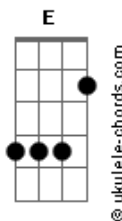

# Pau Com Arame - Sem Sentido

tom:

Intro: G F G C

G  
Foi tão difícil aceitar as coisas  
Em F G  
Voltei do trabalho acreditando em uma coisa boa  
G  
Adrenalina ia de vento em popa  
Em Dbm  
Dinheiro emprestado chocolate no bolso  
A E E  
Um envelope na mochila sem maldade  
Bm E  
Bom para gente é uma dama sossegada  
Bm E  
Bem diferente é uma louca atrapalhada  
F G  
Café cigarro

( F G C )  
( F G C )

G  
Mostrou malícia para velas costas  
Em F G  
O horário cravado a segurança arruinou as coisas  
G Em  
Entretanto o princípio é assim só ela que serve

## Acordes

Dbm A E E  
É a mais bonita ninguém nos consola nesta fase  
Bm E  
Sinceramente, dá vontade de dar porrada  
Bm E  
Na minha frente, mas no fundo eu a rodeava  
( F G C )  
G  
As histórias de amor são assim  
Em  
Borracheiro me deu o cano  
F G  
Mas também saí lucrando no bonzão  
G  
A bebedeira ia me infernizando  
Em Dbm  
Sempre pendurava cambaleava nas ruas  
A E E  
Tudo era afeito enrustido da paixão  
Bm E  
Sempre afoguei em uma ação desesperada  
Bm E  
Preso no tempo tem chantagem na parada