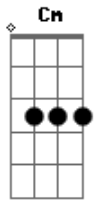

© ukulele-chords.com