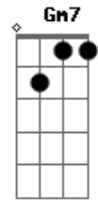

© ukulele-chords.com