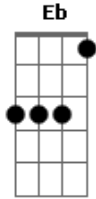

Patty Coêlho CN - Passo a Passo

tom:

Cm

Cm7

Cm

Ab7M

Bb

Passo a passo eu me aproximo mais/ de Ti

Vou ao Teu encontro com o coração aberto

Receber-Te Senhor

Corpo e Sangue do Amor

Quero sempre estar Contigo Senhor

Receber-te Senhor

Corpo e Sangue do amor

Quero sempre estar, contigo Senhor

O meu coração ardente recebe o Teu/ amor

Posso adorar-Te meu Senhor, bem mais de perto

Acordes

© ukulele-chords.com

© ukulele-chords.com

© ukulele-chords.com

© ukulele-chords.com

© ukulele-chords.com

© ukulele-chords.com