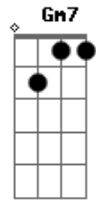

© ukulele-chords.com