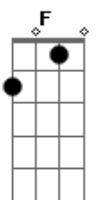

Patrulha Do Espaço - Arrepiado

tom:

Intro: Am G Am G Am

Caminhando

pelas ruas da cidade vazias
 E o que foi que eu vi, você! tão linda
 Olhou pra mim, sorriu pra mim
 Me deu a mão, fiquei arrepiado

Meu caminho

Outra vez, outra vez

E quando acontecer vai ser bom
 F
 Eu espero poder, transar com você

É tudo o que eu quero

E
 Em minha vida

Acordes

© ukulele-chords.com

© ukulele-chords.com

© ukulele-chords.com