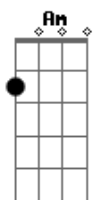

Patrulha Do Espaço - Arrepiado

tom:

Intro: Am G Am G Am

Caminhando

pelas ruas da cidade vazias
E o que foi que eu vi, você! tão linda
Olhou pra mim, sorriu pra mim
Me deu a mão, fiquei arrepiado

Meu caminho

Ainda há de cruzar o seu

Outra vez, outra vez

E quando acontecer vai ser bom
F

Eu espero poder, transar com você

É tudo o que eu quero
E
Em minha vida

[Solo] Am G Am G
Am F Em
D E Am

Meu caminho

Ainda há de cruzar o seu

Outra vez, outra vez

E quando acontecer vai ser bom
F
Eu espero poder, transar com você

É tudo o que eu quero

E
Em minha vida

Acordes

© ukulele-chords.com