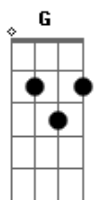

Patrulha Do Espaço - Arrepiado

tom:

Intro: Am G Am G Am

Caminhando

pelas ruas da cidade vazias
 E o que foi que eu vi, você! tão linda
 Olhou pra mim, sorriu pra mim
 Me deu a mão, fiquei arrepiado

Meu caminho

Ainda há de cruzar o seu

Outra vez, outra vez

E quando acontecer vai ser bom
 F

Eu espero poder, transar com você

É tudo o que eu quero
 E
 Em minha vida

[Solo] Am G Am G
Am F Em
D E Am

Meu caminho

Ainda há de cruzar o seu

Outra vez, outra vez

E quando acontecer vai ser bom
 F
 Eu espero poder, transar com você

É tudo o que eu quero

E
 Em minha vida

Acordes

© ukulele-chords.com

© ukulele-chords.com

© ukulele-chords.com