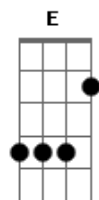

© ukulele-chords.com