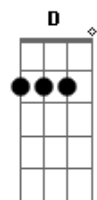

© ukulele-chords.com