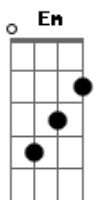

Patrulha Do Espaço - Arrepiado

tom:

Intro: Am G Am G Am

Caminhando

pelas ruas da cidade vazias
 E o que foi que eu vi, você! tão linda
 Olhou pra mim, sorriu pra mim
 Me deu a mão, fiquei arrepiado

Meu caminho

Ainda há de cruzar o seu

Outra vez, outra vez

E quando acontecer vai ser bom
 F

Eu espero poder, transar com você

É tudo o que eu quero
 E
 Em minha vida

[Solo] Am G Am G
Am F Em
D E Am

Meu caminho

Ainda há de cruzar o seu

Outra vez, outra vez

E quando acontecer vai ser bom
 F
 Eu espero poder, transar com você

É tudo o que eu quero

E
 Em minha vida

Acordes

© ukulele-chords.com

© ukulele-chords.com

© ukulele-chords.com