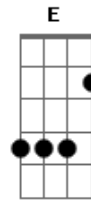

© ukulele-chords.com