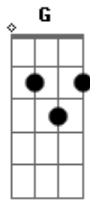

© ukulele-chords.com