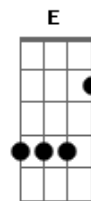

© ukulele-chords.com