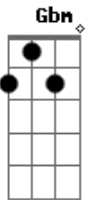

© ukulele-chords.com

Dm Em
Em tua paciência me alegrei
F G
Do teu lar eu cuidarei
C Am F
Sê forte ainda e eu breve a ti virei
Dm Em
Está comigo teu galardão
F G C Am F G
Desamparada nunca mais te chamarão!
C Am F G
0ooo 000 0000
C Am F G A
0ooo 000 0000

D Bm
Mulher, por que choras?
G
Que estás temendo?
Em Gbm
Eu sou contigo, és muito amada
G A
Não te abandonei
D Bm G
Vi teu esforço e o teu zelo
Em Gbm
Em tua paciência me alegrei
G A
Do teu lar eu cuidarei
D Bm G
Sê forte ainda e eu breve a ti virei
Em Gbm
Está comigo teu galardão
G A D Bm G A
Desamparada nunca mais te chamarão!

D Bm G A
Desamparada não, nunca mais te chamarão
D Bm G
Desamparada jamais, desamparada jamais
Em Gbm
Está comigo teu galardão
G A D Bm G A D
Desamparada nunca mais te chamarão!