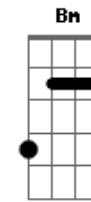

© ukulele-chords.com