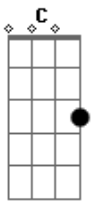

Patrick Kennedy - Mulher

tom:

Intro: C Am F G

C F G
Nasceu instrumento de Deus
F G C
Com a missão de vida gerar
F C
Se posicionou nas gerações
F C
Deus a exaltou pra conquistar

C F G
Sofreu preconceito e rejeição
F G C
Mas, sua natureza a fez galgar
F C
Por grande coragem e paixão
F C
Reconhecimento em seu lugar

C G
A sua história é superar
F G C
Em meio a lutas e a dor
F C
Não tardou resposta à oração
F G
Que ao seu Senhor não se cansou

F C
Pedindo ao Pai permaneceu
F G
Às suas lágrimas Jesus respondeu

C Am
Mulher, por que choras?
F
Que estás temendo?
Dm Em
Eu sou contigo, és muito amada
F G
Não te abandonei
C Am F
Vi teu esforço e o teu zelo

Acordes

© ukulele-chords.com