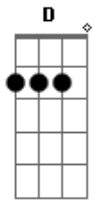

Patrick e Welber - Beira da Praia

Tom: D

Intro: Bm G Gb
Bm G Gb

Bm G Gb Bm G Gb
Fumando um loló na beira da praia olhando as estrelas

Bm G Gb Bm G Gb
De longe a visto o doende na beira da praia
Bm G Gb Bm G Gb
doende o que você faz aqui na beira da praia?

Bm G Gb Bm G Gb
Fumando um loló com você na beira da praia
Bm G Gb Bm G Gb

curtindo essa brisa drogada na beira da praia

Bm G Gb Bm G Gb
Vendo essas estrelas você vai viajar

Bm G Gb Bm G Gb
o som da brisa do mar batendo na praia

Bm G Gb Bm G Gb
Se você quiser posso te levar pra outra dimensão
Bm G Gb Bm G Gb
com o meu loló você vira doende e fica doidão

Bm G Gb Bm G Gb
Fumando um loló na beira da praia olhando as estrelas

Acordes

© ukulele-chords.com