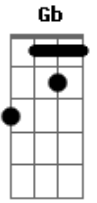

© ukulele-chords.com