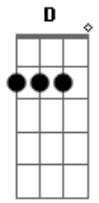

Patrick e Welber - Beira da Praia

Tom: D

Intro: Bm G Gb
Bm G Gb

Bm G Gb Bm G Gb
Fumando um loló na beira da praia olhando as estrelas

Bm G Gb Bm G Gb
De longe a visto o doende na beira da praia
Bm G Gb Bm G Gb
doende o que você faz aqui na beira da praia?

Bm G Gb Bm G Gb
Fumando um loló com você na beira da praia
Bm G Gb Bm G Gb

curtindo essa brisa drogada na beira da praia

Bm G Gb Bm G Gb
Vendo essas estrelas você vai viajar

Bm G Gb Bm G Gb
o som da brisa do mar batendo na praia

Bm G Gb Bm G Gb
Se você quiser posso te levar pra outra dimensão
Bm G Gb Bm G Gb
com o meu loló você vira doende e fica doidão

Bm G Gb Bm G Gb
Fumando um loló na beira da praia olhando as estrelas

Acordes