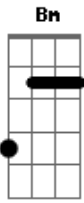

Patrick e Welber - Beira da Praia

Tom: D

Intro: Bm G Gb
Bm G Gb

Bm G Gb Bm G Gb
Fumando um loló na beira da praia olhando as estrelas

Bm G Gb Bm G Gb
De longe a visto o doende na beira da praia
Bm G Gb Bm G Gb
doende o que você faz aqui na beira da praia?

Bm G Gb Bm G Gb
Fumando um loló com você na beira da praia
Bm G Gb Bm G Gb

curtindo essa brisa drogada na beira da praia

Bm G Gb Bm G Gb
Vendo essas estrelas você vai viajar

Bm G Gb Bm G Gb
o som da brisa do mar batendo na praia

Bm G Gb Bm G Gb
Se você quiser posso te levar pra outra dimensão
Bm G Gb Bm G Gb
com o meu loló você vira doende e fica doidão

Bm G Gb Bm G Gb
Fumando um loló na beira da praia olhando as estrelas

Acordes

© ukulele-chords.com

© ukulele-chords.com

© ukulele-chords.com

© ukulele-chords.com