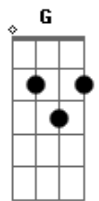

Patrick Azevedo - Ainda Não Entendi

Tom: D

^D Eu só queria cantar uma canção de amor mesmo vindo a vida assim ^{Bm}

^A Nas garras da desigualdade tento disfarçar que não vi ^D ^{A7}

^D Ainda ontem chorei de tristezas passadas um vazio ^{Bm} ^G

^{Gbm} É que ingratidão vivi minha vida pra ti ^G

^{A A Bm} Só enxergava você

^{Gbm} É que pena acabou a emoção

^G A história de uma relação tudo ficou para trás ^{A A}

Acordes

© ukulele-chords.com

© ukulele-chords.com