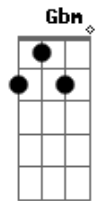

© ukulele-chords.com