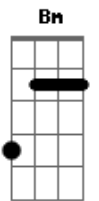

Patrick Azevedo - Ainda Não Entendi

Tom: D

^D Eu só queria cantar uma canção de amor mesmo vindo a vida assim ^{Bm}

^A Nas garras da desigualdade tento disfarçar que não vi ^D ^{A7}

^D Ainda ontem chorei de tristezas passadas um vazio ^{Bm} ^G

^{Gbm} É que ingratidão vivi minha vida pra ti ^G

^{A A Bm} Só enxergava você

^{Gbm} É que pena acabou a emoção

^G A história de uma relação tudo ficou para trás ^{A A}

Acordes

© ukulele-chords.com

© ukulele-chords.com