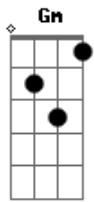

© ukulele-chords.com