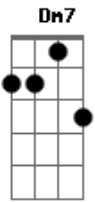

© ukulele-chords.com