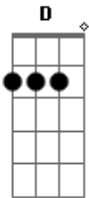

Patricio Rey y Sus Redonditos de Ricota - un angel para tu soledad

tom:

Intro: D G D G
D G D G
A G D G
A G D G
A G D G
A G D G

D Ya sufriste cosas mejores que estas G
D Y vas a andar está ruta hoy
G Cuando anochezca
D Tu esqueleto te trajo hasta aquí
G Con un cuerpo hambriento veloz
D Y aquí igracias a Dios!
G Uno cree en lo que oye
A G D G Ángel de la soledad
A G D G Y de la desolación
A G D Preso de tu ilusión
G A G Em7 Vas a bailar, a bailar... bailar
D G Es tan simple así (no podes elegir)
D Claro que no siempre, ¿Ves? resulta bien G
A Bm Atado con doble cordel
G D (El de simular)
Bm Gbm No querés girar maniatado

G A Querés faulear...Y arremolinar
(D G D G)
A Bm Medís tu acrobacia y saltas
G D G. Tu secreto es: □
Bm Gbm La suerte Del principiante
G A No puede fallar□
D Alguna vez, quizá
G Se te ve la mano
D Y las llamas en pena
G Invaden tu cuerpo
D Y caes en manos
G Del Ángel de la soledad
D Y él ¡Gracias a Dios!
G Tampoco cree en lo que oye
A G D G. A G D G Ángel de la soledad y de la desolación
A G D G A Preso de tu ilusión vas a bailar a bailar... bailar
[Final] D G D G
D G D G
A G D G
A G D G
A G D G
A G D G

Acordes