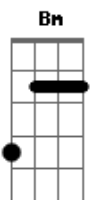

© ukulele-chords.com