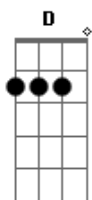

Patricio Rey y Sus Redonditos de Ricota - un angel para tu soledad

tom:

Intro: D G D G
D G D G
A G D G
A G D G
A G D G
A G D G

D Ya sufriste cosas mejores que estas G
D Y vas a andar está ruta hoy
G Cuando anochezca
D Tu esqueleto te trajo hasta aquí
G Con un cuerpo hambriento veloz
D Y aquí igracias a Dios!
G Uno cree en lo que oye
A G D G Ángel de la soledad
A G D G Y de la desolación
A G D Preso de tu ilusión
G A G Em7 Vas a bailar, a bailar... bailar
D G Es tan simple así (no podes elegir)
D Claro que no siempre, ¿Ves? resulta bien G
A Bm Atado con doble cordel
G D (El de simular)
Bm Gbm No querés girar maniatado

G A Querés faulear...Y arremolinar
(D G D G)
A Bm Medís tu acrobacia y saltas
G D Tu secreto es: □
Bm Gbm La suerte Del principiante
G A No puede fallar□
D Alguna vez, quizá
G Se te ve la mano
D Y las llamas en pena
G Invaden tu cuerpo
D Y caes en manos
G Del Ángel de la soledad
D Y él ¡Gracias a Dios!
G Tampoco cree en lo que oye
A G D G. A G D G Ángel de la soledad y de la desolación
A G D G A Preso de tu ilusión vas a bailar a bailar... bailar
[Final] D G D G
D G D G
A G D G
A G D G
A G D G
A G D G

Acordes