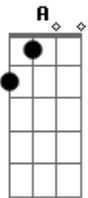

© ukulele-chords.com