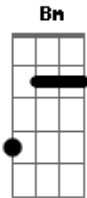

© ukulele-chords.com