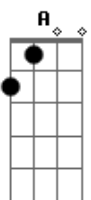

© ukulele-chords.com