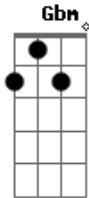

© ukulele-chords.com