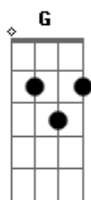

© ukulele-chords.com

© ukulele-chords.com