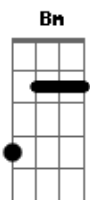

© ukulele-chords.com