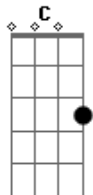

© ukulele-chords.com

© ukulele-chords.com