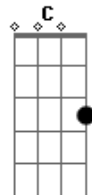

© ukulele-chords.com