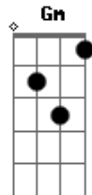

© ukulele-chords.com