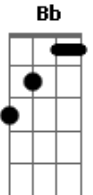

Patricio Rey y Sus Redonditos de Ricota - Toxi - Taxi

Tom: F
Intro: Dm Gm A7

```
E|-----|-----|
----|
B|-----|-----|
----|
G|-----2--0-0----|-----|
----|
D|-0--0--3-----0-|-2--2-3-2-3--2-----|
-|
A|-----|-----0--0-1-0-1----/----|
E|-----|-----|
----|
```

Dm Gm A7
Te tenemos allí
Dm Gm A7
abandonado allí
Dm
preso como un animal
Gm
como un animal feroz
Dm Gm
así las cosas, la fiera mas fiera
A7
¿donde está?

Dm Gm A7
toxi taxi viene y va
Dm Gm A7
y tu sombra va detras
Dm Gm
de hordas de notables con los secretos para ser

Dm Gm
un negocio tan pequeño y simple
A7 Dm Gm A7
como vos
C Bb
un toque por si las moscas van
C Bb Dm
y otro toque por si vas detrás

Inter Dm
Am Bb C Dm
ya no hay tiempo de lamentos, ya no hay más

Dm Gm A7
Un sueño con luis maria
Dm Gm A7
Muerto cuando me decía
Dm Gm
Cada día veo menos, cada día veo menos
Dm Gm A7 Dm Gm A7
Cada día veo menos, creo menos mal

C Bb
un toque por si las moscas van
C Bb Dm
y otro toque por si vas detrás
Am Bb C Dm Gm A7
ya no hay tiempo de lamentos, ya no hay mas.
Dm Gm A7
ya no hay mas
Dm Gm A7
ya no hay mas

Acordes

© ukulele-chords.com

© ukulele-chords.com

© ukulele-chords.com

© ukulele-chords.com

© ukulele-chords.com

© ukulele-chords.com

© ukulele-chords.com