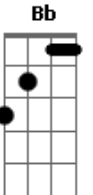

© ukulele-chords.com