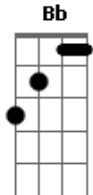

© ukulele-chords.com