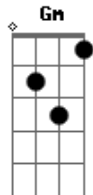

© ukulele-chords.com