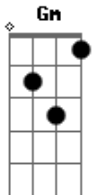

© ukulele-chords.com