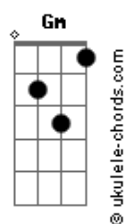

Patricio Rey y Sus Redonditos de Ricota - Jijiji

tom:

Intro: Dm A7 A7 Dm

Dm A7
En este film velado en blanca noche
A7 Dm
El hijo tenaz de tu enemigo
Dm A7
El muy verdugo cena distinguido
A7 Dm C
Una noche de cristal que se hace añicos

F C
No lo soñé eeeee
Bb Dm
(Se enderezó y brindó a tu suerte)

F C
No lo soñé eeeee
Bb Dm
Y se ofreció mejor que nunca

Bb
¡No mires por favor!

F C
Y no prendas la luz
Gm A7
La imagen te desfiguró

Dm A7
Este film da una imagen exquisita
A7 Dm
Esos chicos son como bombas pequeñas

Dm A7
El peor camino a la cueva del perico
A7 Dm C
Para tipos que no duermen por la noche

F C
No lo soñé eeee
Bb Dm
Ibas corriendo a la deriva

F C
No lo soñé eeeee
Bb Dm

Acordes

Los ojos ciegos bien abiertos

Bb
¡No mires por favor!

F
Y no prendas la luz
Dm A7
La imagen te desfiguró

(Dm Gm A7 Dm Gm A7)
(Dm Gm A7 Dm Gm A7)

Dm A7
El montaje final es muy curioso
A7 Dm
Es en verdad realmente entretenido
Dm A7
Vas en la oscura multitud desprevenido
A7 Dm C
Tiranzando a quienes te han querido

F C
No lo soñé eeee
Bb Dm
(Se enderezó y brindó a tu suerte)

F C
No lo soñé eeeee
Bb Dm
Y se ofreció mejor que nunca

F C
No lo soñé eeee
Bb Dm
Ibas corriendo a la deriva

F C
No lo soñé eeee
Bb Dm
Los ojos ciegos bien abiertos

Bb
¡No mires por favor!

F
Y no prendas la luz
Gm A7
La imagen te desfiguró