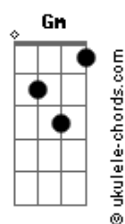

Patricio Rey y Sus Redonditos de Ricota - Jijiji

tom:

Intro: Dm A7 A7 Dm

Dm A7
En este film velado en blanca noche
A7 Dm
El hijo tenaz de tu enemigo
Dm A7
El muy verdugo cena distinguido
A7 Dm C
Una noche de cristal que se hace añicos

F C
No lo soñé eeeee
Bb Dm
(Se enderezó y brindó a tu suerte)

F C
No lo soñé eeeee
Bb Dm
Y se ofreció mejor que nunca

Bb
¡No mires por favor!
F
Y no prendas la luz
Gm A7
La imagen te desfiguró

Dm A7
Este film da una imagen exquisita
A7 Dm
Esos chicos son como bombas pequeñas
Dm A7
El peor camino a la cueva del perico
A7 Dm C
Para tipos que no duermen por la noche

F C
No lo soñé eeee
Bb Dm
Ibas corriendo a la deriva
F C
No lo soñé eeeee
Bb Dm

Acordes

Los ojos ciegos bien abiertos

Bb
¡No mires por favor!

F
Y no prendas la luz
Dm A7
La imagen te desfiguró

(Dm Gm A7 Dm Gm A7)
(Dm Gm A7 Dm Gm A7)