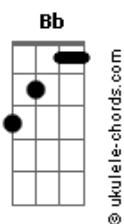

Patricio Rey y Sus Redonditos de Ricota - Jijiji

tom:

Intro: Dm A7 A7 Dm

Dm A7
En este film velado en blanca noche
A7 Dm
El hijo tenaz de tu enemigo
Dm A7
El muy verdugo cena distinguido
A7 Dm C
Una noche de cristal que se hace añicos

F C
No lo soñé eeeee
Bb Dm
(Se enderezó y brindó a tu suerte)

F C
No lo soñé eeeee
Bb Dm
Y se ofreció mejor que nunca

Bb
¡No mires por favor!
F
Y no prendas la luz
Gm A7
La imagen te desfiguró

Dm A7
Este film da una imagen exquisita
A7 Dm
Esos chicos son como bombas pequeñas
Dm A7
El peor camino a la cueva del perico
A7 Dm C
Para tipos que no duermen por la noche

F C
No lo soñé eeee
Bb Dm
Ibas corriendo a la deriva
F C
No lo soñé eeeee
Bb Dm

Acordes

Los ojos ciegos bien abiertos

Bb
¡No mires por favor!

F
Y no prendas la luz
Dm A7
La imagen te desfiguró

(Dm Gm A7 Dm Gm A7)
(Dm Gm A7 Dm Gm A7)