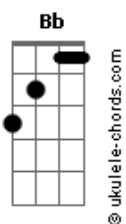

Patricio Rey y Sus Redonditos de Ricota - Jijiji

tom:

Intro: Dm A7 A7 Dm

Dm A7
En este film velado en blanca noche
A7 Dm
El hijo tenaz de tu enemigo
Dm A7
El muy verdugo cena distinguido
A7 Dm C
Una noche de cristal que se hace añicos

F C
No lo soñé eeeee
Bb Dm
(Se enderezó y brindó a tu suerte)

F C
No lo soñé eeeee
Bb Dm
Y se ofreció mejor que nunca

Bb
¡No mires por favor!

F C
Y no prendas la luz
Gm A7
La imagen te desfiguró

Dm A7
Este film da una imagen exquisita
A7 Dm
Esos chicos son como bombas pequeñas

Dm A7
El peor camino a la cueva del perico
A7 Dm C
Para tipos que no duermen por la noche

F C
No lo soñé eeee
Bb Dm
Ibas corriendo a la deriva

F C
No lo soñé eeeee
Bb Dm

Acordes

Los ojos ciegos bien abiertos

Bb
¡No mires por favor!

F
Y no prendas la luz
Dm A7
La imagen te desfiguró

(Dm Gm A7 Dm Gm A7)
(Dm Gm A7 Dm Gm A7)

Dm A7
El montaje final es muy curioso
A7 Dm
Es en verdad realmente entretenido
Dm A7
Vas en la oscura multitud desprevenido
A7 Dm C
Tiranzando a quienes te han querido

F C
No lo soñé eeee
Bb Dm
(Se enderezó y brindó a tu suerte)

F C
No lo soñé eeeee
Bb Dm
Y se ofreció mejor que nunca

F C
No lo soñé eeee
Bb Dm
Ibas corriendo a la deriva

F C
No lo soñé eeee
Bb Dm
Los ojos ciegos bien abiertos

Bb
¡No mires por favor!

F
Y no prendas la luz
Gm A7
La imagen te desfiguró