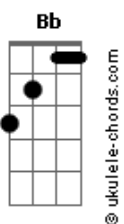

Patricio Rey y Sus Redonditos de Ricota - Jijiji

tom:

Intro: Dm A7 A7 Dm

Dm A7
En este film velado en blanca noche
A7 Dm
El hijo tenaz de tu enemigo
Dm A7
El muy verdugo cena distinguido
A7 Dm C
Una noche de cristal que se hace añicos

F C
No lo soñé eeeee
Bb Dm
(Se enderezó y brindó a tu suerte)

F C
No lo soñé eeeee
Bb Dm
Y se ofreció mejor que nunca

Bb
¡No mires por favor!
F
Y no prendas la luz
Gm A7
La imagen te desfiguró

Dm A7
Este film da una imagen exquisita
A7 Dm
Esos chicos son como bombas pequeñas
Dm A7
El peor camino a la cueva del perico
A7 Dm C
Para tipos que no duermen por la noche

F C
No lo soñé eeee
Bb Dm
Ibas corriendo a la deriva
F C
No lo soñé eeeee
Bb Dm

Acordes

Los ojos ciegos bien abiertos

Bb
¡No mires por favor!

F
Y no prendas la luz
Dm A7
La imagen te desfiguró

(Dm Gm A7 Dm Gm A7)
(Dm Gm A7 Dm Gm A7)