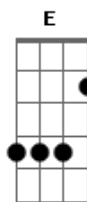

Patricio Rey y Sus Redonditos de Ricota - Esa Estrella Era Mi Lujo

Tom: C
Intro: Base: Am F G E

x3

Base: F E Am

VERSOS

FILL 1

FILL 2

Am F E
¿Era todo? Pregunté.
Am (FILL 1)
Soy un iluso.
Am F E
No nos dimos nada más,
Am (FILL 2)
sólo un buen gesto.

Am F G E (x2)

Mordí el anzuelo una vez más.
Siempre un iluso.
Nuestra estrella se agotó
Y era mi lujo.

(Am F G E) (x2)

SOLO:

Base: F E Am

Ella fue por esa vez
mi héroe vivo, bah
fue mi único héroe
en este río.

La más linda del amor
que un tonto ha visto soñar
Metió, metió mi rocanrol bajo este pulso

Final: Am

Acordes

© ukulele-chords.com

© ukulele-chords.com

© ukulele-chords.com

© ukulele-chords.com

© ukulele-chords.com