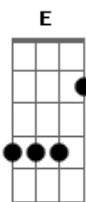

Patricio Rey y Sus Redonditos de Ricota - Esa Estrella Era Mi Lujo

Tom: C
Intro: Base: Am F G E

x3

Base: F E Am

VERSOS

FILL 1

FILL 2

Am F E
¿Era todo? Pregunté.
Am (FILL 1)
Soy un iluso.
Am F E
No nos dimos nada más,
Am (FILL 2)
sólo un buen gesto.

Am F G E (x2)

Mordí el anzuelo una vez más.
Siempre un iluso.
Nuestra estrella se agotó
Y era mi lujo.

(Am F G E) (x2)

SOLO:

Base: F E Am

Ella fue por esa vez
mi héroe vivo, bah
fue mi único héroe
en este lío.

La más linda del amor
que un tonto ha visto soñar
Metió, metió mi rocanrol bajo este pulso

Final: Am

Acordes

© ukulele-chords.com

© ukulele-chords.com

© ukulele-chords.com

© ukulele-chords.com

© ukulele-chords.com