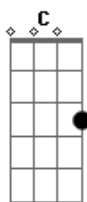

Patricio Rey y Sus Redonditos de Ricota - Esa Estrella Era Mi Lujo

Tom: C
Intro: Base: Am F G E

x3

Base: F E Am

VERSOS

FILL 1

FILL 2

Am F E
¿Era todo? Pregunté.
Am (FILL 1)
Soy un iluso.
Am F E
No nos dimos nada más,
Am (FILL 2)
sólo un buen gesto.

Am F G E (x2)

Mordí el anzuelo una vez más.
Siempre un iluso.
Nuestra estrella se agotó
Y era mi lujo.

(Am F G E) (x2)

SOLO:

Base: F E Am

Ella fue por esa vez
mi héroe vivo, bah
fue mi único héroe
en este río.

La más linda del amor
que un tonto ha visto soñar
Metió, metió mi rocanrol bajo este pulso

Final: Am

Acordes

© ukulele-chords.com

© ukulele-chords.com

© ukulele-chords.com

© ukulele-chords.com

© ukulele-chords.com