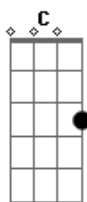

Patricio Rey y Sus Redonditos de Ricota - Esa Estrella Era Mi Lujo

Tom: C
Intro: Base: Am F G E

x3

Base: F E Am

VERSOS

FILL 1

FILL 2

Am F E
¿Era todo? Pregunté.
Am (FILL 1)
Soy un iluso.
Am F E
No nos dimos nada más,
Am (FILL 2)
sólo un buen gesto.

Am F G E (x2)

Mordí el anzuelo una vez más.
Siempre un iluso.
Nuestra estrella se agotó
Y era mi lujo.

(Am F G E) (x2)

SOLO:

Base: F E Am

Ella fue por esa vez
mi héroe vivo, bah
fue mi único héroe
en este lío.

La más linda del amor
que un tonto ha visto soñar
Metió, metió mi rocanrol bajo este pulso

Final: Am

Acordes

© ukulele-chords.com

© ukulele-chords.com

© ukulele-chords.com

© ukulele-chords.com

© ukulele-chords.com