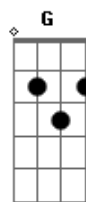

Patricio Rey y Sus Redonditos de Ricota - Esa Estrella Era Mi Lujo

Tom: C
Intro: Base: Am F G E

x3

Base: F E Am

VERSOS

FILL 1

FILL 2

Am F E
¿Era todo? Pregunté.
Am (FILL 1)
Soy un iluso.
Am F E
No nos dimos nada más,
Am (FILL 2)
sólo un buen gesto.

Am F G E (x2)

Mordí el anzuelo una vez más.
Siempre un iluso.
Nuestra estrella se agotó
Y era mi lujo.

(Am F G E) (x2)

SOLO:

Base: F E Am

Ella fue por esa vez
mi héroe vivo, bah
fue mi único héroe
en este río.

La más linda del amor
que un tonto ha visto soñar
Metió, metió mi rocanrol bajo este pulso

Final: Am

Acordes

© ukulele-chords.com

© ukulele-chords.com

© ukulele-chords.com

© ukulele-chords.com

© ukulele-chords.com