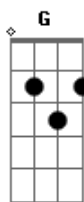

Patricio Rey y Sus Redonditos de Ricota - Esa Estrella Era Mi Lujo

Tom: C
Intro: Base: Am F G E

x3

Base: F E Am

VERSOS

FILL 1

FILL 2

Am F E
¿Era todo? Pregunté.
Am (FILL 1)
Soy un iluso.
Am F E
No nos dimos nada más,
Am (FILL 2)
sólo un buen gesto.

Am F G E (x2)

Mordí el anzuelo una vez más.
Siempre un iluso.
Nuestra estrella se agotó
Y era mi lujo.

(Am F G E) (x2)

SOLO:

Base: F E Am

Ella fue por esa vez
mi héroe vivo, bah
fue mi único héroe
en este lío.

La más linda del amor
que un tonto ha visto soñar
Metió, metió mi rocanrol bajo este pulso

Final: Am

Acordes

© ukulele-chords.com

© ukulele-chords.com

© ukulele-chords.com

© ukulele-chords.com

© ukulele-chords.com