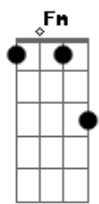

Patricio Rey y Sus Redonditos de Ricota - Canción para naufragio

tom:

Intro: **Fm** **Bbm** **Abadd9**
Fm **Bbm** **Abadd9**

Riff
 Es tan chiflado y obnubilado que puede ser
 Tan caprichoso y tan sonado que puede ser

Fm **Bbm Abadd9** **Fm** **Bbm Abadd9**
 Bombas de aquí para allá. Puede ser, es irreal

(**Fm** **Bbm** **Abadd9**)

Riff
 Ya no estás solo, estamos todos en naufragar
 Son 6 minutos y nuestra "mami" va a contestar

Fm **Bbm Abadd9** **Fm** **Bbm Abadd9**
 "Mami" elimina el error de que vos sos capaz
Fm **Bbm Abadd9** **Fm** **Bbm Abadd9**
 Rayos de aquí para allá Puede ser, es irreal

E|-----
 -----|

Acordes

© ukulele-chords.com