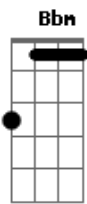

Patricio Rey y Sus Redonditos de Ricota - Canción para naufragio

tom:

Intro: Fm Bbm Abadd9
Fm Bbm Abadd9

Riff
Es tan chiflado y obnubilado que puede ser
Tan caprichoso y tan sonado que puede ser

Fm Bbm Abadd9 Fm Bbm Abadd9
Bombas de aquí para allá. Puede ser, es irreal

(Fm Bbm Abadd9)

Riff
Ya no estás solo, estamos todos en naufragar
Son 6 minutos y nuestra [mami] va a contestar

Fm Bbm Abadd9 Fm Bbm Abadd9
[Mami] elimina el error de que vos sos capaz
Fm Bbm Abadd9 Fm Bbm Abadd9
Rayos de aquí para allá Puede ser, es irreal

E|-----
-----|

Acordes

© ukulele-chords.com

© ukulele-chords.com

ukulele-chords.com