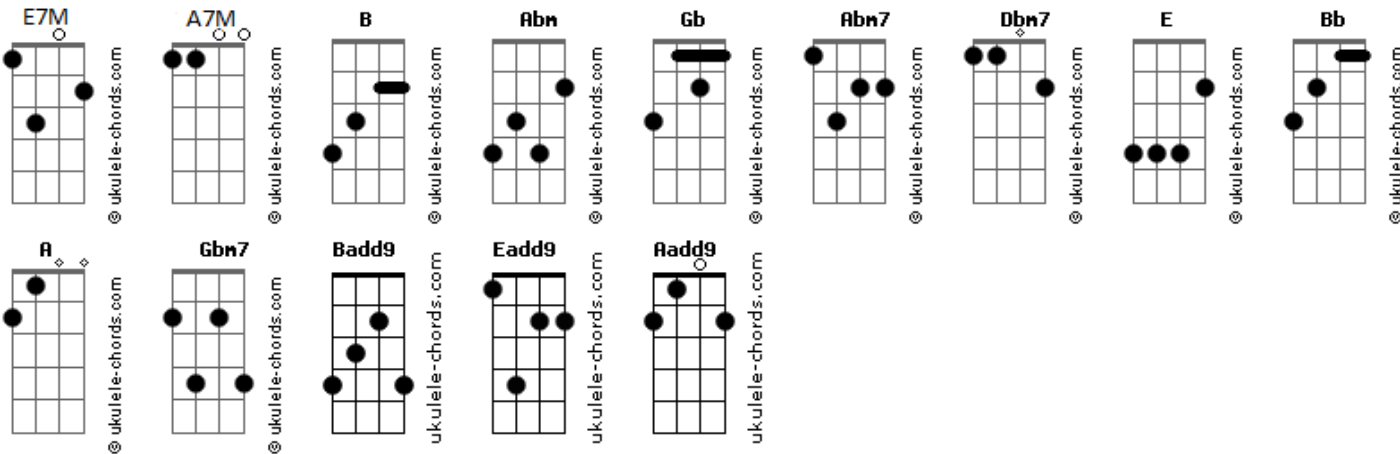

Patrícia Romania - Confiar Em Deus

tom:

Intro: E7M B B Abm Gb4 E7M

Badd9 Badd9 Gb
Ainda que a figueira não floresça
Abm Abm7 Gb4
Ainda que os montes se abalem
Eadd9 B
Ainda que eu passe pelo vale
Dbm7 Gb4 Gb
Eu posso te enxergar dentro do vale

Badd9 Gb
Ainda que o mar se enfureça
Abm7 Gb
E a tempestade queira me cobrir
E B
Ainda que o sol não apareça
Dbm7 Gb4
Ainda há esperança para mim

Gb Badd9
Meu Deus está no controle de tudo
Badd9 Gb Bb Abm7
Sobre as águas vem olhando para mim
Abm7 Gb Eadd9
Meu coração descansa em Tua vontade
Eadd9 B Dbm7 Gb4 Gb
A Tua voz e o Teu amor acalma-me

Badd9
Vou confiar em Deus
Badd9
A Sua vontade é o melhor pra mim
Badd9 Gb Abm7
Vou confi---ar em Deus

Ele sempre cumpre o que diz
Gb E
Vou confiar em Deus

B Dbm7 Dbm7
Porque dEle sempre vem resposta certa
A7M
ah ah ah ah ah

Gb4 Gb Badd9

Acordes

Badd9
Vou confiar em Deus
Badd9 Gb Abm7
A Sua vontade é o melhor pra mim
Vou confi---ar em Deus

Ele sempre cumpre o que diz
Gb Eadd9
Vou confiar em Deus

B Dbm7 Dbm7
Porque dEle sempre vem resposta certa
A7M
ah ah ah ah ah

Aadd9 Badd9
Meu Deus está no controle de tudo
Badd9 Gb Abm7
Sobre as águas vem olhando para mim
Abm7 Gb Eadd9
Meu coração descansa em Tua vontade
Eadd9 B Dbm7 Gb4
A Tua voz e o Teu amor acalma-me

Gb Badd9
Meu Deus está no controle de tudo
Badd9 Gb Abm7
Sobre as águas vem olhando para mim
Gbm7 B Eadd9
Meu coração descansa em Tua vontade
Eadd9 B Dbm7 Dbm7 Aadd9
A Tua voz e o Teu amor acalma-me
Badd9
Vou confiar em Deus
Badd9
A Sua vontade é o melhor pra mim
Gb Abm7
Vou confi---ar em Deus

Ele sempre cumpre o que diz
Gb Eadd9
Vou confiar em Deus

B Dbm7
Porque dEle sempre vem resposta certa

[Final] Dbm7 Aadd9