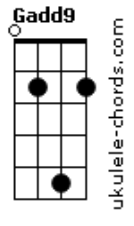

© ukulele-chords.com