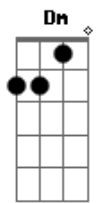

© ukulele-chords.com