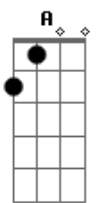

© ukulele-chords.com