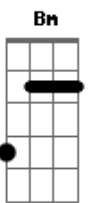

© ukulele-chords.com