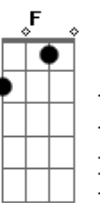

© ukulele-chords.com