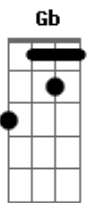

© ukulele-chords.com