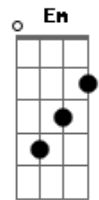

© ukulele-chords.com