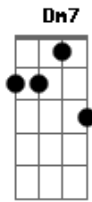

© ukulele-chords.com