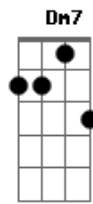

© ukulele-chords.com