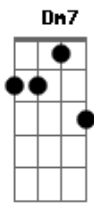

© ukulele-chords.com