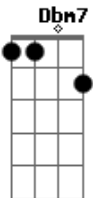

© ukulele-chords.com