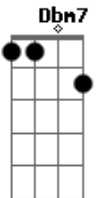

© ukulele-chords.com