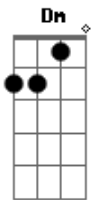

© ukulele-chords.com