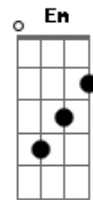

© ukulele-chords.com