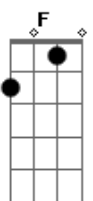

© ukulele-chords.com