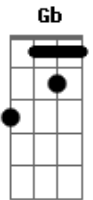

O jimin do bts
Dm
Ou o NHT
Em
O gustavinho gampelyas
G
Ce pode escolher

Dm G
De ash ou de amaro, ele rouba a cena
Am Em
Eu nao sei o que falar, nao sei como dizer
Dm G
Esse cara é meu irmao, e ele sempre vai ser
C Am
Nao importa adinstancia, ou a situação
E
Esse jimin do bts
G
Mora aqui no meu coração
C Am

Nao importa adinstancia, ou a situação
E Dm
Esse jimin do bts sera sempre o meu irmao
E Am
Estando longo ou perto, mas sempre esta comigo
C Am E
Racista?nazista? mas é o meu amigo

C Am
Nao importa adinstancia, ou a situação
E Dm
Esse cara sera sempre o meu irmao
C Cadd9
Ele é meio mineiro, e com sotaque de carioca
Dm
Meio mazista as vezes, FICA QUIETO, CE NEM TROCA
Am Em
Odeia boludos, mas é com razão
C G
Morte aos gays, bem vindo a inclusao
G E
Seria preso facilmente, disso eu tenho certeza
Am
As ai bb... ce nao sai da minha cabeça
Dm Am Em
Nao importa adinstancia, circunstancia ou situação
Esse jimin do bts
Dm
Mora aqui no meu coração

Dm Am Em
Nao importa adinstancia, circunstancia ou situação
G
Esse jimin do bts sera sempre o meu irmao

A D
15 anos na cara, parece que alguem cresceu
F C
Mas eu tenho tanto oprgulho do irmao que Deus me deu
Gb Cadd9
Ce é minha ispirção, ce é o meu irmao
A D
E nao importa oq acontece, sempre vou te estender a mao
A C
Nao importa adinstancia, ou a situação
Dm
Esse jimin do bts
A
Mora no meu coração
C A Dm
Nao importa adinstancia, circunstancia ou situação
G Am
Esse jimin do bts sera sempre... meu irmao

Acordes

© ukulele-chords.com