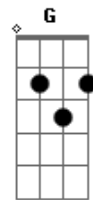

© ukulele-chords.com