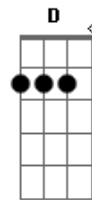

© ukulele-chords.com