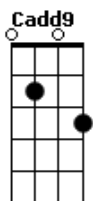

© ukulele-chords.com