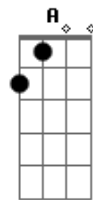

© ukulele-chords.com