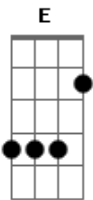

© ukulele-chords.com