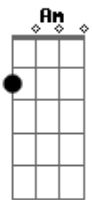

© ukulele-chords.com