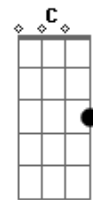

© ukulele-chords.com