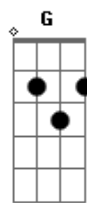

Bm G
A fúria se transforma em brasas

Bm G D D
D
Um rio de morte e almas a vagar!

Bm G
O amor que vira ódio

Bm G
Nos seus olhos o rancor

Bm G
O sangue do seu amado

C D D D
Um demônio despertou

Bm G
Suas adagas no chão

Bm G
Ouviu seu coração

Bm G
E toda a sua paixão...

Bm G
Um dia foi a mais bela entre todas

D C
D
Em meio à dor de uma dama que não acorda mais.

Acordes

© ukulele-chords.com

© ukulele-chords.com

© ukulele-chords.com