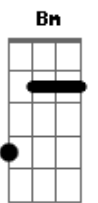

Bm G
A fúria se transforma em brasas

Bm G D D
D
Um rio de morte e almas a vagar!

Bm G
O amor que vira ódio

Bm G
Nos seus olhos o rancor

Bm G
O sangue do seu amado

C D D D
Um demônio despertou

Bm G
Suas adagas no chão

Bm G
Ouviu seu coração

Bm G
E toda a sua paixão...

Bm G
Um dia foi a mais bela entre todas

D C
D
Em meio à dor de uma dama que não acorda mais.

Acordes

© ukulele-chords.com

© ukulele-chords.com

© ukulele-chords.com