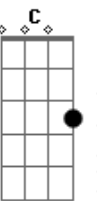

© ukulele-chords.com