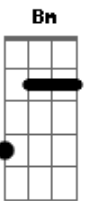

© ukulele-chords.com