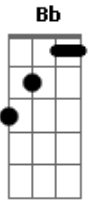

© ukulele-chords.com