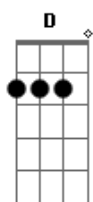

Pato Fu - Woo!

Tom: **D**

Riff (todo em power chords):

[E D Db E D C#]
[A A A A-G A A A A-G]

(a guitarra não toca, mas se quiser é o riff)

Faça algo mágico e faça agora
Faça isso rápido e sem demora
Sinta sua lógica indo embora
Faça algo cinico e dê o fora

(G D A)

Quando algo sai do seu controle
O mundo volta a respirar
A confusão pode ser doce
A perfeição pode matar

Riff 2x

(riff)

Sinta seu espírito ir a forra
Tranque esse cubículo por fora
Veja como é ótimo não tenha medo
Conte o seu angélico segredo

(G D A)

Quando algo sai do seu controle
O mundo volta a respirar
A confusão pode ser doce
A perfeição pode matar

Riff até o fim (a guitarra pára e volta em uns momentos.
escute a música pra tocar certinho esse trecho!)

Acordes

© ukulele-chords.com