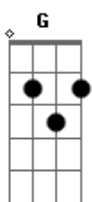

© ukulele-chords.com