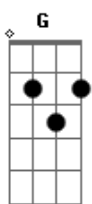

© ukulele-chords.com