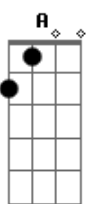

© ukulele-chords.com