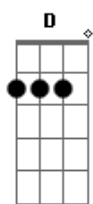

Pato Fu - Woo!

Tom: **D**

Riff (todo em power chords):

[E D Db E D C#]
[A A A A-G A A A A-G]

(a guitarra não toca, mas se quiser é o riff)

Faça algo mágico e faça agora
Faça isso rápido e sem demora
Sinta sua lógica indo embora
Faça algo cinico e dê o fora

(G D A)

Quando algo sai do seu controle
O mundo volta a respirar
A confusão pode ser doce
A perfeição pode matar

Riff 2x

(riff)

Sinta seu espírito ir a forra
Tranque esse cubículo por fora
Veja como é ótimo não tenha medo
Conte o seu angélico segredo

(G D A)

Quando algo sai do seu controle
O mundo volta a respirar
A confusão pode ser doce
A perfeição pode matar

Riff até o fim (a guitarra pára e volta em uns momentos.
escute a música pra tocar certinho esse trecho!)

Acordes

© ukulele-chords.com