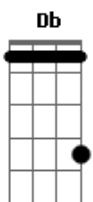

© ukulele-chords.com