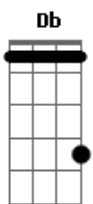

© ukulele-chords.com