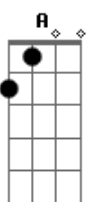

© ukulele-chords.com