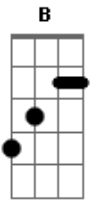

Pato Fu - Vida Imbecil

Tom: G

^B
Terra boa que Deus deu nós ^D
^G
E nós quer mudar o mundo
^B ^C ^D
Esse mundo é tão perfeitim
^G
Esse mundo é mesmo um amor
^D ^C ^G
Eu levo uma vida imbecil
^D ^C ^D
Zanzando atrás do que é bom
^D ^C ^G
Calculo a carne comida
^D ^C ^G
Controlo o que vai no meu som
^C ^G ^D
Peixinho que mora no mar
^C ^G
Só encontro quando vou pescar
^C ^D
Cê vê que imbecil
^B ^C
Esse mundo é tão perfeitim
^D ^G

Esse mundo é mesmo um amor
^B ^C
Terra boa que Deus deu nós
^D ^G
E nós quer mudar o mundo
^D ^C ^G
Quem crê diz que tudo consegue
^D ^C ^G
E em tudo aquilo que cri
^C ^G ^D
Eu cri até que desisti
^C ^G
Desisti porque não consegui
^C ^D ^G
Cê vê que imbecil é a vida
^B ^C
Ok existe fome, violência,
^D ^G
Estupidez e hogerizas nucleares
^B ^C ^D
Ma io, io che amo
^G
Io che amo solo te
^B ^C ^D
Amore escusame
^G
Amore escusame

Acordes

© ukulele-chords.com

© ukulele-chords.com

© ukulele-chords.com

© ukulele-chords.com