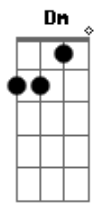

© ukulele-chords.com

© ukulele-chords.com