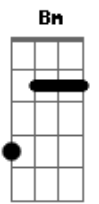

Pato Fu - Vida Diet

Tom: **A**

(John)

(**A Bm Dbm Bm**)

A gente se acostuma com tudo
A tudo a gente se habitua
E até não ter um lugar
Dormir na rua
A tudo a gente se habitua

Me habituei ao pão light
À vida sem gás
O meu café tomo sem açúcar
E até ficar sem comer
Sem te ver
A gente custa mas se habitua

A **Bm**
Sem giz, sem água
Dbm **Dm**
Sem paz, sem nada

(**D E**)

Não vai ser diferente
Se eu me for de repente
Se o céu cai sobre o mundo
E o mar se abrir
Em um inferno profundo

Se acostumou sem querer
Ao salto alto
Salário baixo, à vida dura
E até ficar sem tv
É bom pra você
Televisão ninguém mais atura

Acordes

© ukulele-chords.com

© ukulele-chords.com

© ukulele-chords.com

© ukulele-chords.com

© ukulele-chords.com

© ukulele-chords.com