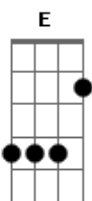

© ukulele-chords.com