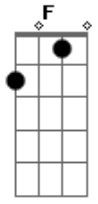

Pato Fu - Vida de Operário

Tom: F

C
Fim de expediente cinco e meia
Bb C Am Bb
Cartão de ponto, operários
C Am Bb C
Saem da fábrica cansados da exploração
Am Bb C
Oito horas e de pé
Am Bb C
E de pé na fila ônibus lotado
Am Bb F
Duas horas em pé ou sentado
Gb F

Vida de operário Vida de operário
Gb
Vida de operário
F Gb C
Braços na máquina operando a situação
Gb F
Crescimento da produção
Gb
E o lucro é do patrão
F
Semana é do patrão
Gb
Ganância é do patrão
C Am Bb
E o lucro é do patrão

Acordes

© ukulele-chords.com