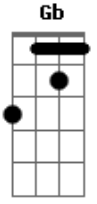

© ukulele-chords.com