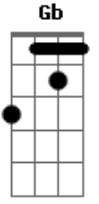

© ukulele-chords.com