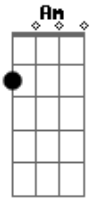

© ukulele-chords.com