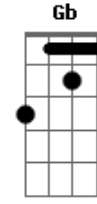

© ukulele-chords.com