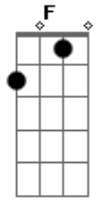

Pato Fu - Vida de Operário

Tom: F

C
Fim de expediente cinco e meia
Bb C Am Bb
Cartão de ponto, operários
C Am Bb C
Saem da fábrica cansados da exploração
Am Bb C
Oito horas e de pé
Am Bb C
E de pé na fila ônibus lotado
Am Bb F
Duas horas em pé ou sentado
Gb F

Vida de operário Vida de operário
Gb
Vida de operário
F Gb C
Braços na máquina operando a situação
Gb F
Crescimento da produção
Gb
E o lucro é do patrão
F
Semana é do patrão
Gb
Ganância é do patrão
C Am Bb
E o lucro é do patrão

Acordes

© ukulele-chords.com