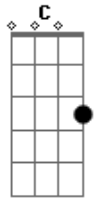

© ukulele-chords.com