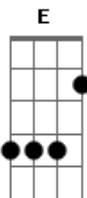

Pato Fu - Uma Lágrima

Tom: E

Esta música faz parte do álbum: Vou tirar você desse lugar - Um tributo a Odair José

Intro: E Abm Gbm B7 E Abm Gbm B7

Uma lágrima
Eu deveria ser
Somente pra dizer
Nasci de um amor que em mim nasceu
Uma lágrima
Caída pelo rosto
Sentida de bom gosto

E beijar quem a mim a vida deu
Se eu fosse uma lágrima, eu não lhe deixaria
Ficaria em seus olhos, como poesia
E todo amor do mundo seria pra nós dois
Palavras de carinho pra depois
Uma lágrima
Eu deveria ser
Somente pra dizer
Nasci de um amor que em mim nasceu
Ah! Ah! Uma lágrima nasceu
Ah! Ah! Uma lágrima nasceu.

Acordes