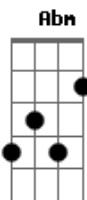

© ukulele-chords.com