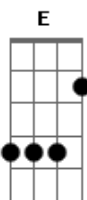

Pato Fu - Uma Lágrima

Tom: E

Esta música faz parte do álbum: Vou tirar você desse lugar - Um tributo a Odair José

Intro: E Abm Gbm B7 E Abm Gbm B7

Uma lágrima
Eu deveria ser
Somente pra dizer
Nasci de um amor que em mim nasceu
Uma lágrima
Caída pelo rosto
Sentida de bom gosto

E beijar quem a mim a vida deu
Se eu fosse uma lágrima, eu não lhe deixaria
Ficaria em seus olhos, como poesia
E todo amor do mundo seria pra nós dois
Palavras de carinho pra depois
Uma lágrima
Eu deveria ser
Somente pra dizer
Nasci de um amor que em mim nasceu
Ah! Ah! Uma lágrima nasceu
Ah! Ah! Uma lágrima nasceu.

Acordes