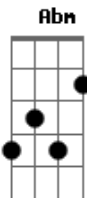

© ukulele-chords.com