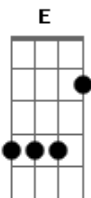

© ukulele-chords.com

© ukulele-chords.com