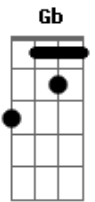

© ukulele-chords.com