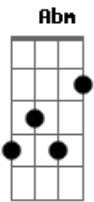

© ukulele-chords.com