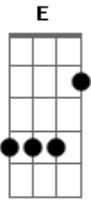

© ukulele-chords.com