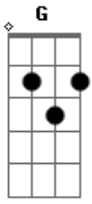

© ukulele-chords.com