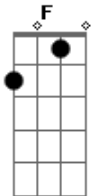

© ukulele-chords.com