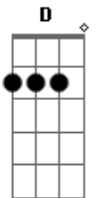

© ukulele-chords.com