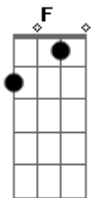

© ukulele-chords.com