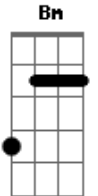

Pato Fu - Sorte e Azar

Tom: A

(John / Ricardo Koctus)

A Bm
Tudo está
D A Bm D
Fora de seu lugar

A Bm
Já notei
D
O mundo não foi
A Bm D
Feito pra mim

F
Vivo só
A
Pra me arrepender

F E
De eu não ser
C
Do tipo que diz
D E
Sem querer

(A A D Dm)
O que está fora
De seu lugar
Que você venha pra modificar

Sorte e azar
Vão me disputar
E eu não fui
Capaz de me mover
Daqui até ali

Instrumental: Bm D Bm E

Acordes

© ukulele-chords.com

© ukulele-chords.com