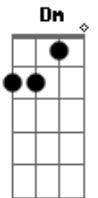

© ukulele-chords.com