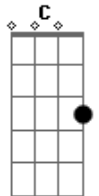

© ukulele-chords.com