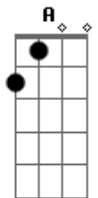

Pato Fu - Sorte e Azar

Tom: A

(John / Ricardo Koctus)

A Bm
Tudo está
D A Bm D
Fora de seu lugar

A Bm
Já notei
D
O mundo não foi
A Bm D
Feito pra mim

F
Vivo só
A
Pra me arrepender

F E
De eu não ser
C
Do tipo que diz
D E
Sem querer

(A A D Dm)
O que está fora
De seu lugar
Que você venha pra modificar

Sorte e azar
Vão me disputar
E eu não fui
Capaz de me mover
Daqui até ali

Instrumental: Bm D Bm E

Acordes

© ukulele-chords.com