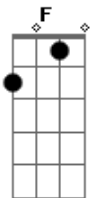

© ukulele-chords.com