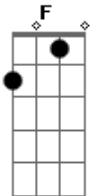

© ukulele-chords.com