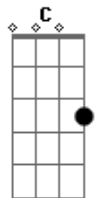

© ukulele-chords.com