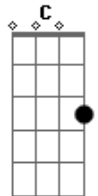

© ukulele-chords.com