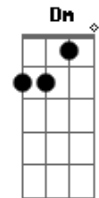

© ukulele-chords.com