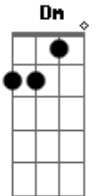

© ukulele-chords.com