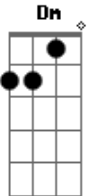

© ukulele-chords.com