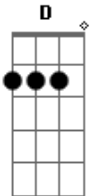

Pato Fu - Sorte e Azar

Tom: A

(John / Ricardo Koctus)

A Bm
Tudo está
D A Bm D
Fora de seu lugar

A Bm
Já notei
D
O mundo não foi
A Bm D
Feito pra mim

F
Vivo só
A
Pra me arrepender

F E
De eu não ser
C
Do tipo que diz
D E
Sem querer

(A A D Dm)
O que está fora
De seu lugar
Que você venha pra modificar

Sorte e azar
Vão me disputar
E eu não fui
Capaz de me mover
Daqui até ali

Instrumental: Bm D Bm E

Acordes

© ukulele-chords.com

© ukulele-chords.com