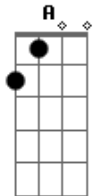

Pato Fu - Sorte e Azar

Tom: A

(John / Ricardo Koctus)

A Bm
Tudo está
D A Bm D
Fora de seu lugar

A Bm
Já notei
D
O mundo não foi
A Bm D
Feito pra mim

F
Vivo só
A
Pra me arrepender

F E
De eu não ser
C
Do tipo que diz
D E
Sem querer

(A A D Dm)
O que está fora
De seu lugar
Que você venha pra modificar

Sorte e azar
Vão me disputar
E eu não fui
Capaz de me mover
Daqui até ali

Instrumental: Bm D Bm E

Acordes

© ukulele-chords.com

© ukulele-chords.com