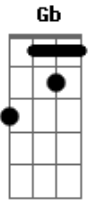

© ukulele-chords.com