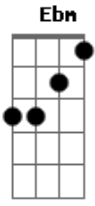

© ukulele-chords.com