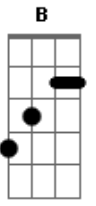

© ukulele-chords.com