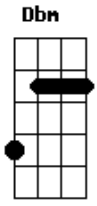

© ukulele-chords.com