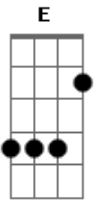

© ukulele-chords.com