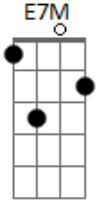

Pato Fu - Sobre O Tempo

Tom: B

[intro:] B Gb E

[Intro:] ...no final

B Gb
Tempo tempo mano velho
E
Falta um tanto ainda eu sei
B Gb E
Pra você correr macio
B Gb E

Como zune um novo sedã
Ebm E7M
Tempo tempo mano velho
Dbm Gb
Tempo tempo mano velho
E Gb
Vai, vai, vai...
Ebm E7M
Tempo amigo seja legal
Dbm Gb
Conto contigo pela madrugada
B E7M B E7M Dbm Gb
Só me derrube no final

[intro:]

Acordes

© ukulele-chords.com