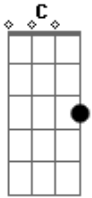

© ukulele-chords.com