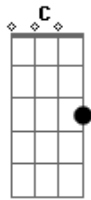

Pato Fu - Simplicidade

Tom: G

^G
Vai diminuindo a cidade ^C
^D
Vai aumentando a simpatia ^G
^A
Quanto menor a casinha
^C ^D ^G
Mais sincero o bom dia

^G ^C
Mais mole a cama em que durmo
^D ^G
Mais duro o chão que eu piso
^A
Tem água limpa na pia
^C ^D ^G

Tem dente a mais no sorriso

^G ^C
Busquei felicidade
^D ^G
Encontrei foi Maria
^A
E ela pinga farinha
^C ^D ^G
E eu sentindo alegria

^G ^C
Café tá quente no fogo
^D ^G
Barriga não tá vazia
^A
Quanto mais simplicidade
^C ^D ^G
Melhor o nascer do dia

Acordes

© ukulele-chords.com

© ukulele-chords.com

© ukulele-chords.com

© ukulele-chords.com