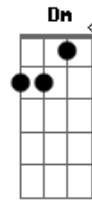

© ukulele-chords.com