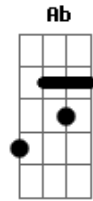

© ukulele-chords.com