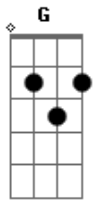

Pato Fu - Rotomusic de Liquidificapum

Tom: **G**
Intro:

Solo:

...hoji

[Intro:] **A** **Em** **A** **Em** (2X) **A** **D** **E** **C** **B** **G** **A** 2X
Ab **A** (7X) **Dm** **C** **Bb** **A** (3X) **Dm** **C**
D **A** 4X

A
Well I give up understanding
It's against my will
Time's pushing me away from the pop
'Cause I feel like a robber
And I look like a cop
Boogie woogie mother fucker
This here music can't stop
A **Ab** **G** **Ab** **A**
In my life I try and I try
It's time to make my mind
Live or die

A
What I'm asking you
At the end of my pray
God give me just to be friendly

Been trying to calculate my fate
Been trying to meet you

Solo: **Dm** **C** **Bb** **A**

C
Hoje as pessoas vão morrer
Hoje as pessoas vão matar
G
O espírito fatal
C
E a psicose da morte estão no ar
F
O mundo poderia acabar
C
Já, agora, nesse momento
G
Porque só eu estou sabendo
E eu já fiz tudo
C
que eu tinha pra fazer hoji

Solo: **E** **B** **E** **C** 4X
E **Gb** **G** 3X

A
Tá na hora de você pensar de novo
Nas porquêra que ocê faz na sua vida
Ê vida sofrida
Esse ano vô curá minhas firida

Acordes

© ukulele-chords.com

© ukulele-chords.com