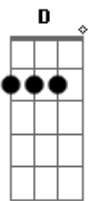

© ukulele-chords.com