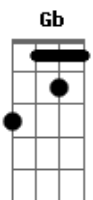

© ukulele-chords.com