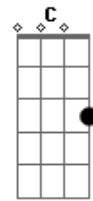

© ukulele-chords.com