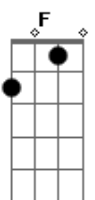

© ukulele-chords.com