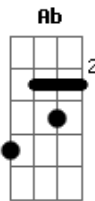

© ukulele-chords.com