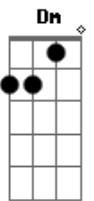

© ukulele-chords.com