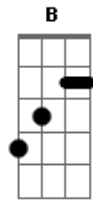

© ukulele-chords.com