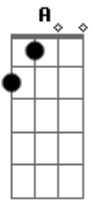

A
What I'm asking you
At the end of my pray
God give me just to be friendly

Been trying to calculate my fate
Been trying to meet you

Solo: **Dm** **C** **Bb** **A**

C
Hoje as pessoas vão morrer
Hoje as pessoas vão matar
G
O espírito fatal
C
E a psicose da morte estão no ar
F
O mundo poderia acabar
C
Já, agora, nesse momento
G
Porque só eu estou sabendo
E eu já fiz tudo
C
que eu tinha pra fazer hoji

Solo: **E** **B** **E** **C** 4X
E **Gb** **G** 3X

A
Tá na hora de você pensar de novo
Nas porquêra que ocê faz na sua vida
Ê vida sofrida
Esse ano vô curá minhas firida

Acordes

© ukulele-chords.com

© ukulele-chords.com