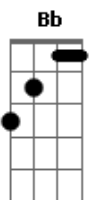

© ukulele-chords.com