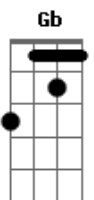

© ukulele-chords.com