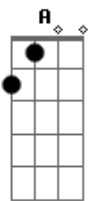

A
What I'm asking you
At the end of my pray
God give me just to be friendly

Been trying to calculate my fate
Been trying to meet you

Solo: **Dm** **C** **Bb** **A**

C
Hoje as pessoas vão morrer
Hoje as pessoas vão matar
G
O espírito fatal
C
E a psicose da morte estão no ar
F
O mundo poderia acabar
C
Já, agora, nesse momento
G
Porque só eu estou sabendo
E eu já fiz tudo
C
que eu tinha pra fazer hoji

Solo: **E** **B** **E** **C** 4X
E **Gb** **G** 3X

A
Tá na hora de você pensar de novo
Nas porquêra que ocê faz na sua vida
Ê vida sofrida
Esse ano vô curá minhas firida

Acordes

© ukulele-chords.com

© ukulele-chords.com