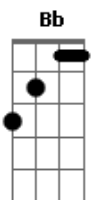

© ukulele-chords.com