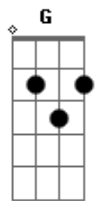

A
Well I give up understanding
It's against my will
Time's pushing me away from the pop
'Cause I feel like a robber
And I look like a cop
Boogie woogie mother fucker
This here music can't stop
A **Ab** **G** **Ab** **A**
In my life I try and I try
It's time to make my mind
Live or die

A
What I'm asking you
At the end of my pray
God give me just to be friendly

Been trying to calculate my fate
Been trying to meet you

Solo: **Dm** **C** **Bb** **A**

C
Hoje as pessoas vão morrer
Hoje as pessoas vão matar
G
O espírito fatal
C
E a psicose da morte estão no ar
F
O mundo poderia acabar
C
Já, agora, nesse momento
G
Porque só eu estou sabendo
E eu já fiz tudo
C
que eu tinha pra fazer hoji

Solo: **E** **B** **E** **C** 4X
E **Gb** **G** 3X

A
Tá na hora de você pensar de novo
Nas porquêra que ocê faz na sua vida
Ê vida sofrida
Esse ano vô curá minhas firida

Acordes

© ukulele-chords.com

© ukulele-chords.com