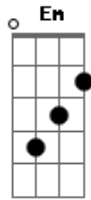

Pato Fu - Que Fragilidade

Tom: **G**
Intro: **G C G C** (8x)

(**G C**)

Cuidado, é frágil, meu bem,
Meu coração
É só de carne
Não tem cimento, não

É só de carne, cuidado
Meu bem, é frágil
Não tem cimento
Dentro do meu coração

Meu coração, cuidado
Não tem cimento
É frágil dentro, meu bem

É só de carne

Não tem cimento, é frágil
Meu bem cuidado
Só tenho carne
Dentro do meu coração

Em **G**
Um amor assim tão frágil
Em **G**
Sempre acha que vai morrer
Am **Em**
Só de lhe encostar a mão
C
Mas ainda vive
D
E ainda ama a quem lhe faz sofrer

(**G C**)

Acordes

© ukulele-chords.com

© ukulele-chords.com

© ukulele-chords.com

© ukulele-chords.com

© ukulele-chords.com