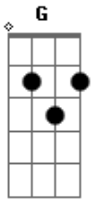

Pato Fu - Que Fragilidade

Tom: **G**
Intro: **G C G C** (8x)

(**G C**)

Cuidado, é frágil, meu bem,
Meu coração
É só de carne
Não tem cimento, não

É só de carne, cuidado
Meu bem, é frágil
Não tem cimento
Dentro do meu coração

Meu coração, cuidado
Não tem cimento
É frágil dentro, meu bem

É só de carne

Não tem cimento, é frágil
Meu bem cuidado
Só tenho carne
Dentro do meu coração

Em **G**
Um amor assim tão frágil
Em **G**
Sempre acha que vai morrer
Am **Em**
Só de lhe encostar a mão
C
Mas ainda vive
D
E ainda ama a quem lhe faz sofrer

(**G C**)

Acordes

© ukulele-chords.com