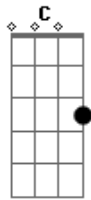

© ukulele-chords.com