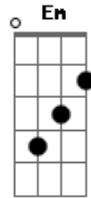

© ukulele-chords.com