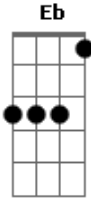

© ukulele-chords.com