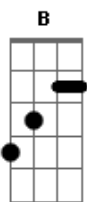

Pato Fu - O Ritmo da Chuva (Fernanda Takai e Rodrigo Amarante)

Tom: C

Intro: B E B F B E B F G F

B E
Olho para a chuva que não quer cessar
B Gb
Nela vejo o meu amor
B E
Esta chuva ingrata que não vai parar
B F G F
Pra aliviar a minha dor
B E
Eu sei que o meu amor pra muito longe foi
B Gb
Com a chuva que caiu
B E
Oh gente! Por favor pra ela vá contar
B F G B
Que o meu coração se partiu
E B
Chuva traga o meu benzinho
C B
Pois preciso de carinho
G E F B F
Diga a ela pra não me deixar triste assim...
B E
O ritmo dos pingos ao cair no chão
B Gb
Só me deixa relembrar

B E
Tomara que eu não fique a esperar em vão
B F G F
Por ela que me faz chorar.
(B E B F B E B F G F)
E B
Chuva traga o meu benzinho
C B
Pois preciso de carinho
G E F B F
Diga a ela pra não me deixar triste assim...
B E
O ritmo dos pingos ao cair no chão
B Gb
Só me deixa relembrar
B E
Tomara que eu não fique a esperar em vão
B F G
Por ela que me faz chorar.
B G
Oh chuva traga o meu amor!
B G
Chove chuva traga o meu amor
B G
Oh chuva traga o meu amor!
B G B G B G B G B
Chove chuva traga o meu amor...

Acordes