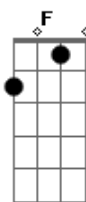

© ukulele-chords.com