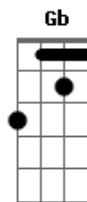

© ukulele-chords.com