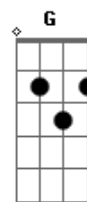

© ukulele-chords.com