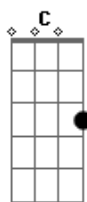

© ukulele-chords.com