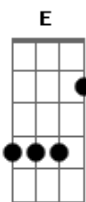

© ukulele-chords.com