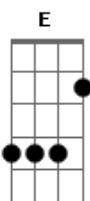

Pato Fu - O Prato do Dia

Tom: E
Intro: (E B A)

E B
Não é tão ruim assim
Gbm
Não é de todo mau
A A
Quando me corto sem querer
E B
É bom pra me lembrar
Gbm
Que todo esses sangue
A A
Que vejo por aí
E B
Está por aqui também
Gbm A A
Está por aqui também
E B
Moço, hoje eu vou querer
Gbm
A comida mais estranha
A A
A que menos se pareça comigo
E B
Tô me sentindo meio janta hoje
Gbm A A
Tô me sentindo meio arroz com feijão...

B A
Quem vamos ter pra hoje?
B A
Quem vai ser? Quem?
B A
Quem vamos ter pra hoje?
B A E
Quem vai ser? Quem, o prato do dia?

Instrumental: (E B A)

E B
Não gosto mais de ler jornal
Gbm
Pensei: é melhor pra mim
A A
Fazer as contas do que vi
E B
E nem quero me lembrar
Gbm
Que todo esse sangue
A A
Que vejo por aí
E B
Está por aqui também
Gbm A A
Está por aqui também
E B
Moço, hoje eu vou querer
Gbm
A comida mais estranha
A A
A que menos se pareça comigo
E B
Tô me sentindo meio janta hoje
Gbm A A
Tô me sentindo meio arroz com feijão...

B A
Quem vamos ter pra hoje?
B A
Quem vai ser? Quem?
B A
Quem vamos ter pra hoje?
B A E
Quem vai ser? Quem, o prato do dia?

Instrumental: (E B A)

Acordes

© ukulele-chords.com

© ukulele-chords.com

© ukulele-chords.com