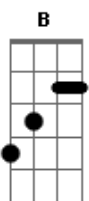

Pato Fu - O Prato do Dia

Tom: E
Intro: (E B A)

E B
Não é tão ruim assim
Gbm
Não é de todo mau
A A
Quando me corto sem querer
E B
É bom pra me lembrar
Gbm
Que todo esses sangue
A A
Que vejo por aí
E B
Está por aqui também
Gbm A A
Está por aqui também
E B
Moço, hoje eu vou querer
Gbm
A comida mais estranha
A A
A que menos se pareça comigo
E B
Tô me sentindo meio janta hoje
Gbm A A
Tô me sentindo meio arroz com feijão...

B A
Quem vamos ter pra hoje?
B A
Quem vai ser? Quem?
B A
Quem vamos ter pra hoje?
B A E
Quem vai ser? Quem, o prato do dia?

Instrumental: (E B A)

E B
Não gosto mais de ler jornal
Gbm
Pensei: é melhor pra mim
A A
Fazer as contas do que vi
E B
E nem quero me lembrar
Gbm
Que todo esse sangue
A A
Que vejo por aí
E B
Está por aqui também
Gbm A A
Está por aqui também
E B
Moço, hoje eu vou querer
Gbm
A comida mais estranha
A A
A que menos se pareça comigo
E B
Tô me sentindo meio janta hoje
Gbm A A
Tô me sentindo meio arroz com feijão...

B A
Quem vamos ter pra hoje?
B A
Quem vai ser? Quem?
B A
Quem vamos ter pra hoje?
B A E
Quem vai ser? Quem, o prato do dia?

Instrumental: (E B A)

Acordes

© ukujele-chords.com

© ukujele-chords.com

© ukujele-chords.com