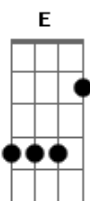

© ukulele-chords.com

© ukulele-chords.com