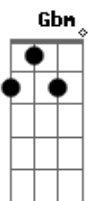

Pato Fu - O Prato do Dia

Tom: E
Intro: (E B A)

E B
Não é tão ruim assim
Gbm
Não é de todo mau
A A
Quando me corto sem querer
E B
É bom pra me lembrar
Gbm
Que todo esses sangue
A A
Que vejo por aí
E B
Está por aqui também
Gbm A A
Está por aqui também
E B
Moço, hoje eu vou querer
Gbm
A comida mais estranha
A A
A que menos se pareça comigo
E B
Tô me sentindo meio janta hoje
Gbm A A
Tô me sentindo meio arroz com feijão...

B A
Quem vamos ter pra hoje?
B A
Quem vai ser? Quem?
B A
Quem vamos ter pra hoje?
B A E
Quem vai ser? Quem, o prato do dia?

Instrumental: (E B A)

E B
Não gosto mais de ler jornal
Gbm
Pensei: é melhor pra mim
A A
Fazer as contas do que vi
E B
E nem quero me lembrar
Gbm
Que todo esse sangue
A A
Que vejo por aí
E B
Está por aqui também
Gbm A A
Está por aqui também
E B
Moço, hoje eu vou querer
Gbm
A comida mais estranha
A A
A que menos se pareça comigo
E B
Tô me sentindo meio janta hoje
Gbm A A
Tô me sentindo meio arroz com feijão...

B A
Quem vamos ter pra hoje?
B A
Quem vai ser? Quem?
B A
Quem vamos ter pra hoje?
B A E
Quem vai ser? Quem, o prato do dia?

Instrumental: (E B A)

Acordes

© ukulele-chords.com

© ukulele-chords.com

© ukulele-chords.com