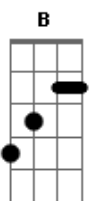

Pato Fu - O Prato do Dia

Tom: E
Intro: (E B A)

E B
Não é tão ruim assim
Gbm
Não é de todo mau
A A
Quando me corto sem querer
E B
É bom pra me lembrar
Gbm
Que todo esses sangue
A A
Que vejo por aí
E B
Está por aqui também
Gbm A A
Está por aqui também
E B
Moço, hoje eu vou querer
Gbm
A comida mais estranha
A A
A que menos se pareça comigo
E B
Tô me sentindo meio janta hoje
Gbm A A
Tô me sentindo meio arroz com feijão...

B A
Quem vamos ter pra hoje?
B A
Quem vai ser? Quem?
B A
Quem vamos ter pra hoje?
B A E
Quem vai ser? Quem, o prato do dia?

Instrumental: (E B A)

E B
Não gosto mais de ler jornal
Gbm
Pensei: é melhor pra mim
A A
Fazer as contas do que vi
E B
E nem quero me lembrar
Gbm
Que todo esse sangue
A A
Que vejo por aí
E B
Está por aqui também
Gbm A A
Está por aqui também
E B
Moço, hoje eu vou querer
Gbm
A comida mais estranha
A A
A que menos se pareça comigo
E B
Tô me sentindo meio janta hoje
Gbm A A
Tô me sentindo meio arroz com feijão...

B A
Quem vamos ter pra hoje?
B A
Quem vai ser? Quem?
B A
Quem vamos ter pra hoje?
B A E
Quem vai ser? Quem, o prato do dia?

Instrumental: (E B A)

Acordes

© ukulele-chords.com

© ukulele-chords.com

© ukulele-chords.com