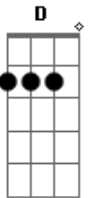

© ukulele-chords.com