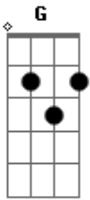

Pato Fu - O amor em carne e osso

Tom: G

O amor, ele mesmo, em carne e osso
Me jurou, prometeu, garantiu que se eu
Que se eu
Eu fosse um bom moço

Eu fosse uma pessoa boa
Eu me divertiria
Eu viveria rindo à toa
Olha só o que me disse um dia, ele
O amor em pessoa

Acordes

© ukulele-chords.com