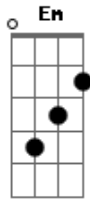

Pato Fu - O amor em carne e osso

Tom: G

O amor, ele mesmo, em carne e osso
Me jurou, prometeu, garantiu que se eu
Que se eu
Eu fosse um bom moço

Eu fosse uma pessoa boa
Eu me divertiria
Eu viveria rindo à toa
Olha só o que me disse um dia, ele
O amor em pessoa

Acordes

© ukulele-chords.com

© ukulele-chords.com

© ukulele-chords.com

© ukulele-chords.com