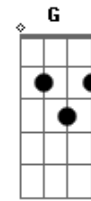

© ukulele-chords.com