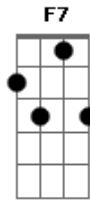

© ukulele-chords.com