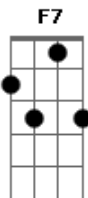

© ukulele-chords.com