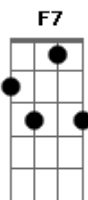

© ukulele-chords.com