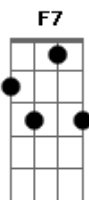

© ukulele-chords.com