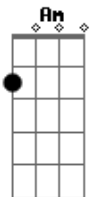

© ukulele-chords.com