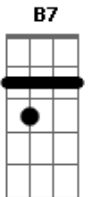

© ukulele-chords.com