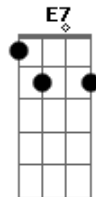

© ukulele-chords.com