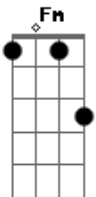

© ukulele-chords.com