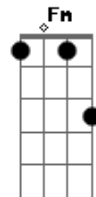

© ukulele-chords.com

© ukulele-chords.com