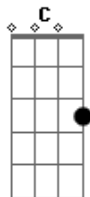

© ukulele-chords.com

© ukulele-chords.com