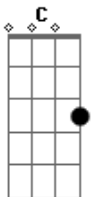

© ukulele-chords.com