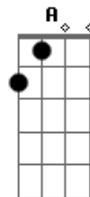

© ukulele-chords.com