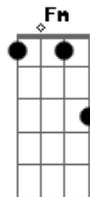

© ukulele-chords.com