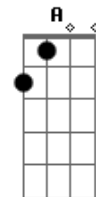

© ukulele-chords.com