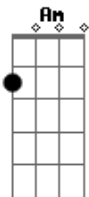

© ukulele-chords.com