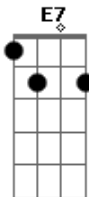

© ukulele-chords.com