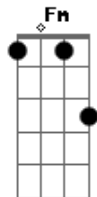

© ukulele-chords.com