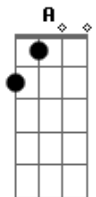

© ukulele-chords.com