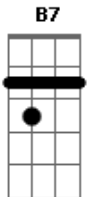

© ukulele-chords.com