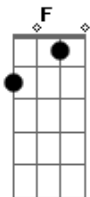

Pato Fu - No Aeroporto

Tom: C

(John)

Am Am Am Am
E o rapaz do raio X do aeroporto
F
Vê perfeitamente bem
E7 Am F Am F
Tudo o que eu acho que me convém levar
Am Am Am
Ele olha pra mim de um jeito torto
Am
E pergunta assim:
F
O que é essa coisa
E7
que brilha tanto
No meu raio X
Am F Am B7
Por favor me diz
C Am C
É uma carta
Am
Uma carta de amor
F Fm C Am A Am

Ele diz que está tão triste e só
F Fm C Am C B7
Pede por favor pra eu voltar

Am
Não,
Am
É outra coisa
Am
Por favor
Am
No monitor
F
Oh, é uma caixa,
E7
São meus discos,
Me desculpe
Am F Am B7
Deixa eu ir
Final:
(C Am)
É uma carta
Uma carta de amor
É uma carta
Uma carta de amor

Acordes