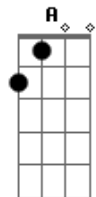

© ukulele-chords.com