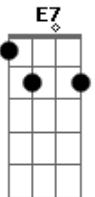

© ukulele-chords.com