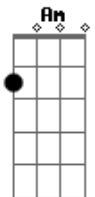

© ukulele-chords.com