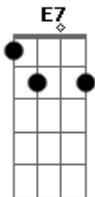

© ukulele-chords.com