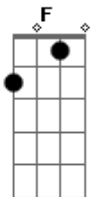

Pato Fu - No Aeroporto

Tom: C

(John)

Am Am Am Am
E o rapaz do raio X do aeroporto
F
Vê perfeitamente bem
E7 Am F Am F
Tudo o que eu acho que me convém levar
Am Am Am
Ele olha pra mim de um jeito torto
Am
E pergunta assim:
F
O que é essa coisa
E7
que brilha tanto
No meu raio X
Am F Am B7
Por favor me diz
C Am C
É uma carta
Am
Uma carta de amor
F Fm C Am A Am

Ele diz que está tão triste e só
F Fm C Am C B7
Pede por favor pra eu voltar

Am
Não,
Am
É outra coisa
Am
Por favor
Am
No monitor
F
Oh, é uma caixa,
E7
São meus discos,
Me desculpe
Am F Am B7
Deixa eu ir
Final:
(C Am)
É uma carta
Uma carta de amor
É uma carta
Uma carta de amor

Acordes

© ukulele-chords.com