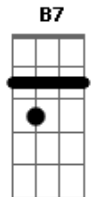

Pato Fu - No Aeroporto

Tom: C

(John)

Am Am Am Am
E o rapaz do raio X do aeroporto
F
Vê perfeitamente bem
E7 Am F Am F
Tudo o que eu acho que me convém levar
Am Am Am
Ele olha pra mim de um jeito torto
Am
E pergunta assim:
F
O que é essa coisa
E7
que brilha tanto
No meu raio X
Am F Am B7
Por favor me diz
C Am C
É uma carta
Am
Uma carta de amor
F Fm C Am A Am

Ele diz que está tão triste e só
F Fm C Am C B7
Pede por favor pra eu voltar

Am
Não,
Am
É outra coisa
Am
Por favor
Am
No monitor
F
Oh, é uma caixa,
E7
São meus discos,
Me desculpe
Am F Am B7
Deixa eu ir
Final:
(C Am)
É uma carta
Uma carta de amor
É uma carta
Uma carta de amor

Acordes

© ukulele-chords.com

© ukulele-chords.com

© ukulele-chords.com

© ukulele-chords.com

© ukulele-chords.com

© ukulele-chords.com

© ukulele-chords.com