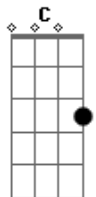

© ukulele-chords.com