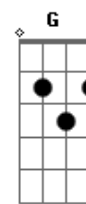

© ukulele-chords.com