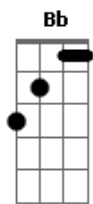

Pato Fu - Ninguém

Tom: D

Intro: (D Bb7 Bb)

D Gb Gb7
O céu um círculo fez
Em Em Em Em
E eu o que fiz?
Bb
O mesmo outra vez
D Gb Gb7
O sol nasceu e morreu
Em Em Em Em
E eu ainda não

Bb
Um dia talvez
A G
Sem incomodar ninguém
A G
Nem me fazer notar
A G
Volto ao mesmo lugar
A Bb
Vou esperar ninguém
D Gb7 Bm Bb (2x)
Ninguém
Intro: (D Bb7 Bb)

D Gb Gb7
Os cães latem pra me censurar
Em Em Em Em
Mas nem vou argumentar
Bb
Com indivíduos assim
D
Tão só

Gb Gb7
Que quase posso escutar
Em Em Em Em
O dia matar
Bb
A noite que chega ao fim
A G
Sem incomodar ninguém
A G
Nem me fazer notar
A G
Volto ao mesmo lugar

A Bb
Pois vai estar lá ninguém
D Gb7 Bm Bb (2x)
Ninguém

Acordes