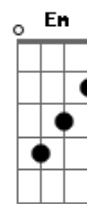

Pato Fu - Ninguém

Tom: D

Intro: (D Bb7 Bb)

D Gb Gb7
 O céu um círculo fez
 Em Em Em Em
 E eu o que fiz?
 Bb
 O mesmo outra vez
 D Gb Gb7
 O sol nasceu e morreu
 Em Em Em Em
 E eu ainda não

 Bb
 Um dia talvez
 A G
 Sem incomodar ninguém
 A G
 Nem me fazer notar
 A G
 Volto ao mesmo lugar
 A Bb
 Vou esperar ninguém
 D Gb7 Bm Bb (2x)
 Ninguém
 Intro: (D Bb7 Bb)

 A Bb
 Pois vai estar lá ninguém
 D Gb7 Bm Bb (2x)
 Ninguém

Acordes

© ukulele-chords.com

© ukulele-chords.com

© ukulele-chords.com

© ukulele-chords.com

© ukulele-chords.com

© ukulele-chords.com