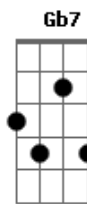

Pato Fu - Ninguém

Tom: D

Intro: (D Bb7 Bb)

D Gb Gb7
 O céu um círculo fez
 Em Em Em Em
 E eu o que fiz?
 Bb
 O mesmo outra vez
 D Gb Gb7
 O sol nasceu e morreu
 Em Em Em Em
 E eu ainda não

 Bb
 Um dia talvez
 A G
 Sem incomodar ninguém
 A G
 Nem me fazer notar
 A G
 Volto ao mesmo lugar
 A Bb
 Vou esperar ninguém
 D Gb7 Bm Bb (2x)
 Ninguém
 Intro: (D Bb7 Bb)

 A Bb
 Pois vai estar lá ninguém
 D Gb7 Bm Bb (2x)
 Ninguém

Acordes

© ukulele-chords.com

© ukulele-chords.com

© ukulele-chords.com

© ukulele-chords.com

© ukulele-chords.com

© ukulele-chords.com