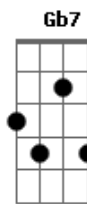

Pato Fu - Ninguém

Tom: D

Intro: (D Bb7 Bb)

D Gb Gb7
 O céu um círculo fez
 Em Em Em Em
 E eu o que fiz?
 Bb
 O mesmo outra vez
 D Gb Gb7
 O sol nasceu e morreu
 Em Em Em Em
 E eu ainda não

Bb
 Um dia talvez
 A G
 Sem incomodar ninguém
 A G
 Nem me fazer notar
 A G
 Volto ao mesmo lugar
 A Bb
 Vou esperar ninguém
 D Gb7 Bm Bb (2x)
 Ninguém
 Intro: (D Bb7 Bb)

A Bb
 Pois vai estar lá ninguém
 D Gb7 Bm Bb (2x)
 Ninguém

Acordes

© ukulele-chords.com

© ukulele-chords.com

© ukulele-chords.com

© ukulele-chords.com

© ukulele-chords.com

© ukulele-chords.com